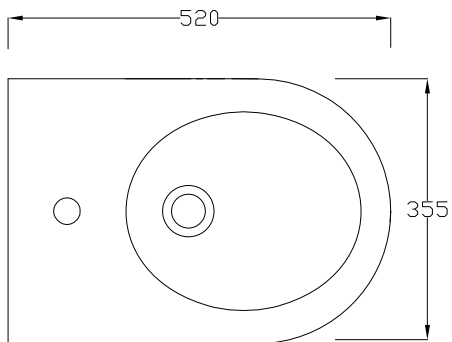

TOUR

TU24

HIDRA

BIDET FILO MURO

BACK TO WALL BIDET

DOP 14528

ATTENZIONE:

Le misure possono subire delle variazioni, dovute ad usura stampi e a variazioni delle caratteristiche delle materie prime che compongono l'impasto. Hidra si riserva il diritto di apportare in qualsiasi momento modifiche tecniche, costruttive e dimensionali utili al miglioramento della produzione. Consultare www.hidra.it per eventuali aggiornamenti.