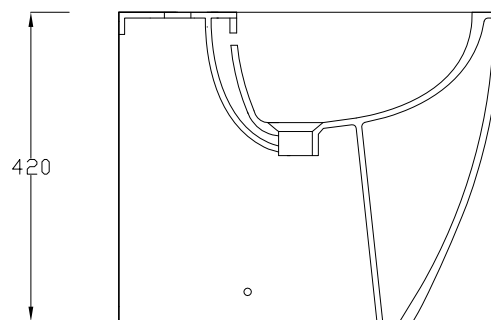

TOUR

TU24

HIDRA

BIDET FILO MURO

BACK TO WALL BIDET

DOP 14528

ATTENZIONE:

Le misure possono subire delle variazioni, dovute ad usura stampi e a variazioni delle caratteristiche delle materie prime che compongono l'impasto. Hidra si riserva il diritto di apportare in qualsiasi momento modifiche tecniche, costruttive e dimensionali utili al miglioramento della produzione. Consultare www.hidra.it per eventuali aggiornamenti.