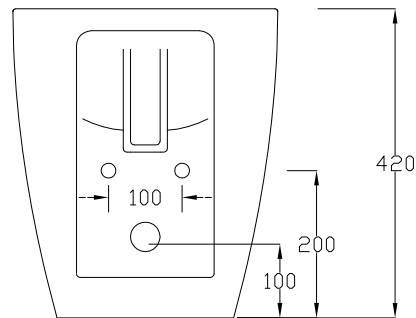

TOUR

TU24

HIDRA

BIDET FILO MURO

BACK TO WALL BIDET

DOP 14528

ATTENZIONE:

Le misure possono subire delle variazioni, dovute ad usura stampi e a variazioni delle caratteristiche delle materie prime che compongono l'impasto. Hidra si riserva il diritto di apportare in qualsiasi momento modifiche tecniche, costruttive e dimensionali utili al miglioramento della produzione. Consultare www.hidra.it per eventuali aggiornamenti.