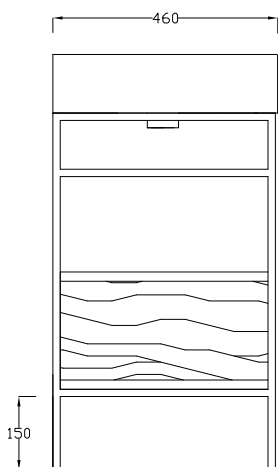

KIUB

KSCG80

HIDRA

STRUTTURA 80 - COMPOSIZIONE 1 cassetto + griglia LAVABO ESCLUSO

Structure 80 + drawer + grate shelves
Washbasin not included

STRUTTURA IN METALLO VERNICIATO
STRUCTUR MADE IN PAINTED METAL

VISTA FRONTALE / FRONT VIEW

POSIZIONE CASSETTO DESTRO O SINISTRO
DRAWER POSITION LEFT OR RIGHT

VISTA LATERALE / SIDE VIEW

CASSETTO / DRAWER

SISTEMA APERTURA PUSH PULL
PUSH PULL SYSTEM

GRIGLIA / SHELF

ATTENZIONE: