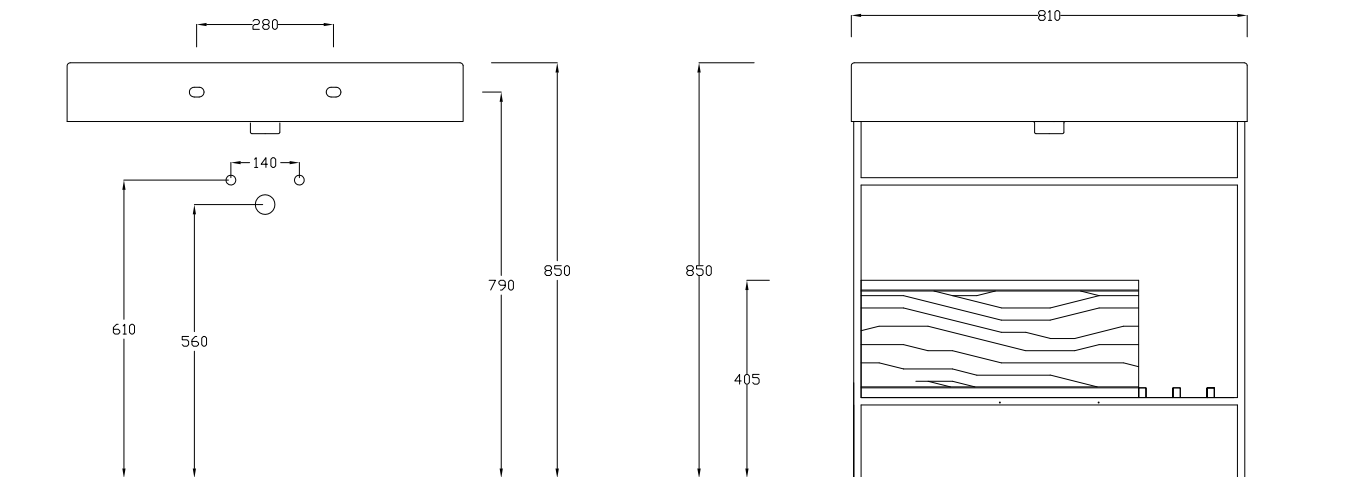

KIUB

KSCG80

HIDRA

STRUTTURA 80 - COMPOSIZIONE 1 cassetto + griglia LAVABO ESCLUSO

Structure 80 + drawer + grate shelves
Washbasin not included

STRUTTURA IN METALLO VERNICIATO
STRUCTUR MADE IN PAINTED METAL

VISTA FRONTALE / FRONT VIEW

POSIZIONE CASSETTO DESTRO O SINISTRO
DRAWER POSITION LEFT OR RIGHT

VISTA LATERALE / SIDE VIEW

CASSETTO / DRAWER

SISTEMA APERTURA PUSH PULL
PUSH PULL SYSTEM

GRIGLIA / SHELF

ATTENZIONE: