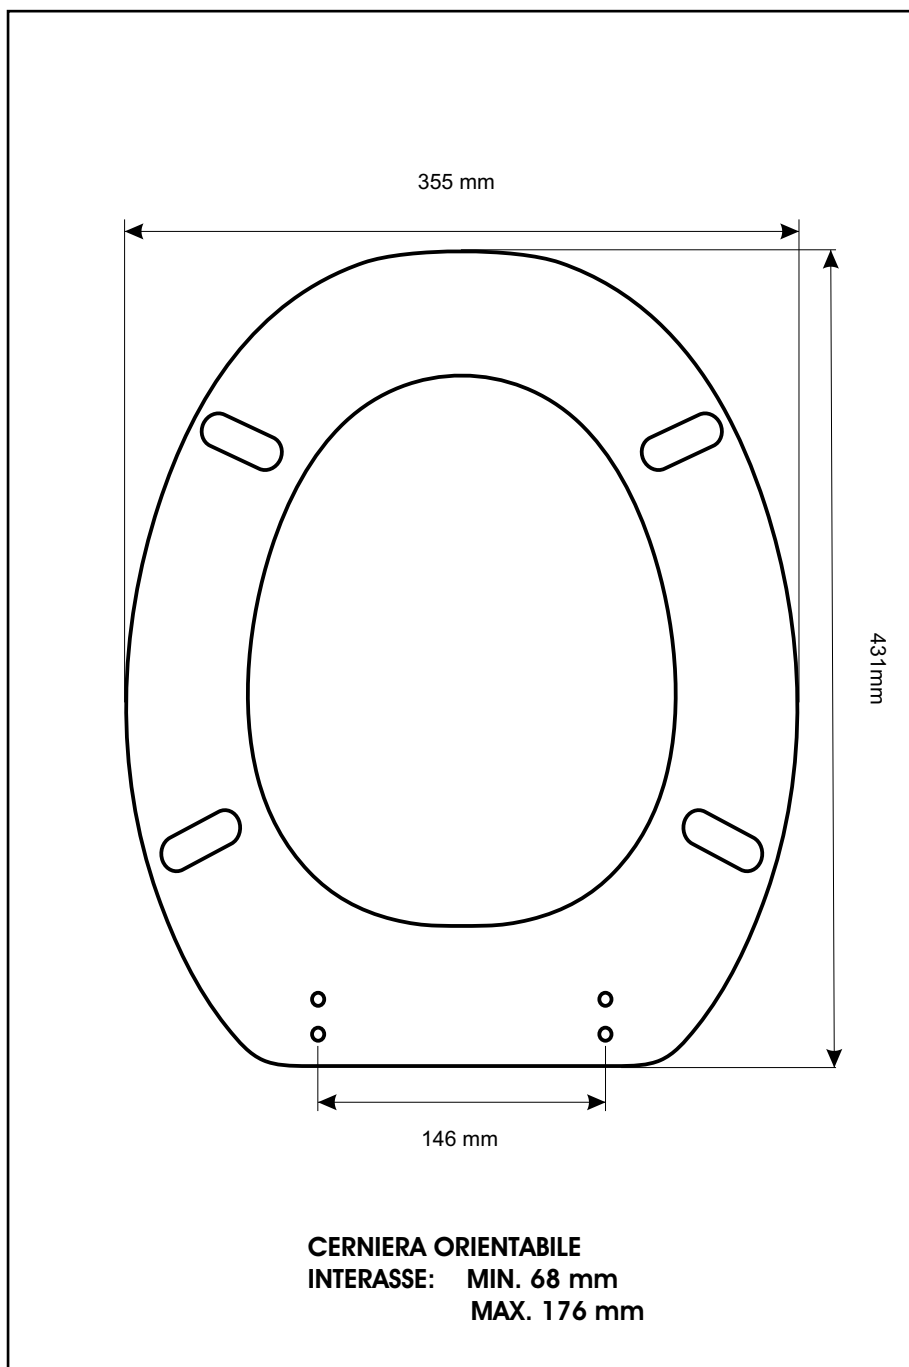

SCHEDA TECNICA
COPRIWATER IN RESINA POLIESTERE

Codice articolo: 28119
Nome articolo: PONTI
Azienda: IDEAL STANDARD
Cerniera: UNIVERSALE CON VITE IN TESTA
Paracolpi anteriori: mm 12 - 2 CHIODI
Paracolpi posteriori: mm 12 - 2 CHIODI

CERNIERA

PARACOLPI ANTERIORI

PARACOLPI POSTERIORI