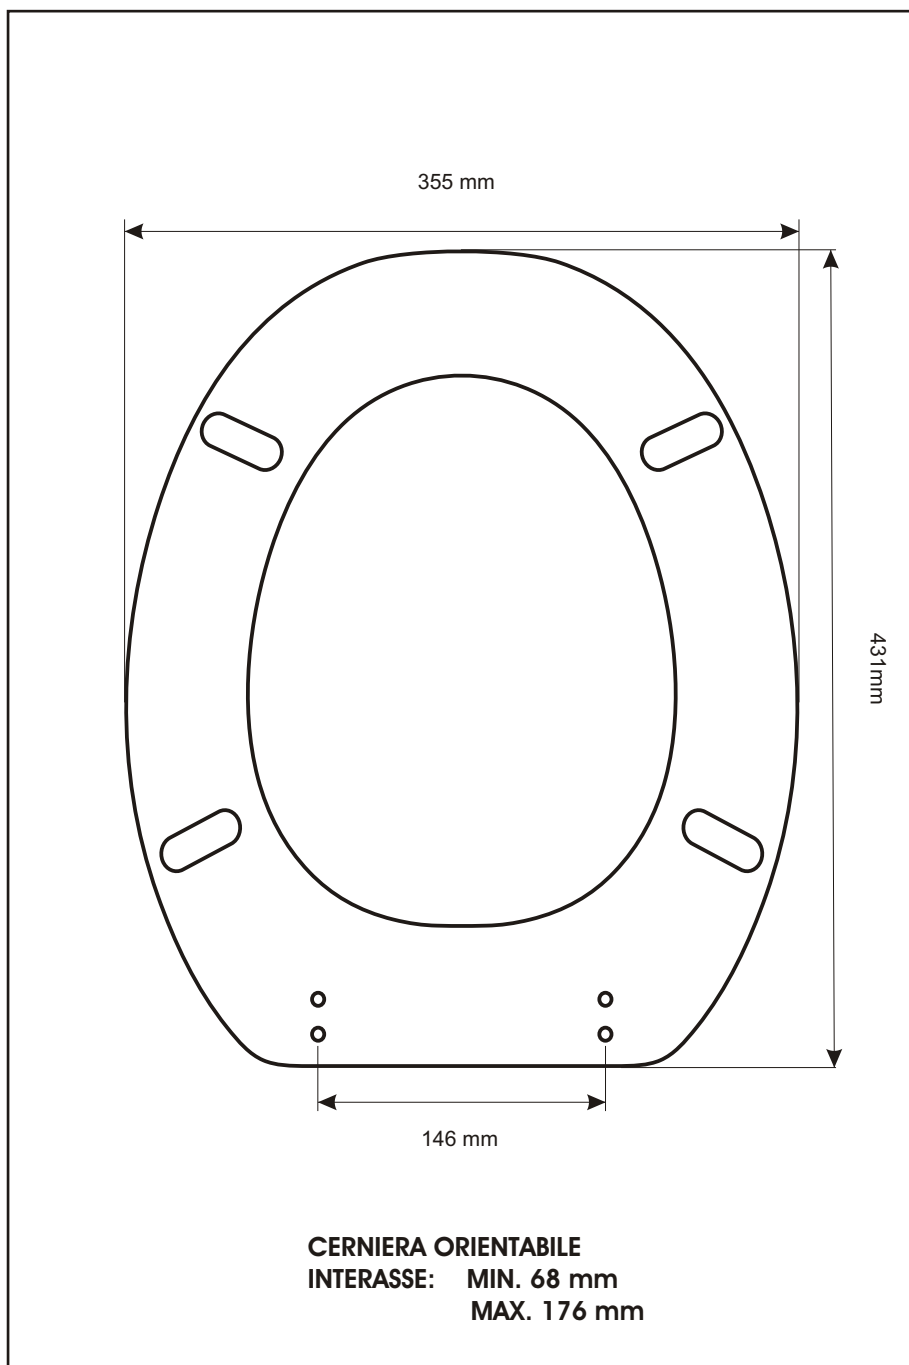

**SCHEDA TECNICA**  
COPRIWATER IN RESINA POLIESTERE

Codice articolo: 42119

Nome articolo: ALFA

Azienda: SIMAS

Cerniera: UNIVERSALE CON VITE IN TESTA VITE 6X60

Paracolpi anteriori: mm 12 - 2 CHIODI

Paracolpi posteriori: mm 12 - 2 CHIODI

CERNIERA

PARACOLPI ANTERIORI

PARACOLPI POSTERIORI