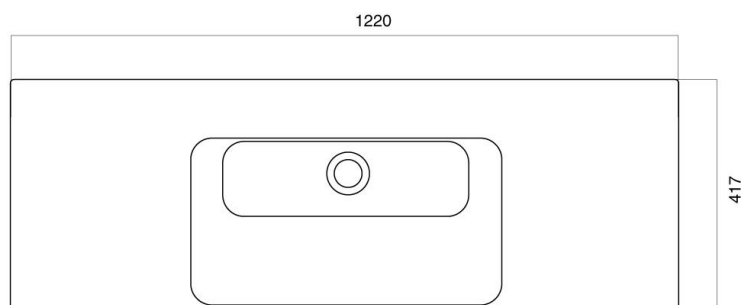

cod. ED12037101

Lavabo appoggio/sospeso 120

Wall-hung/counter basin 120

Lucidi

Satinati

DISEGNO
CERAMICA