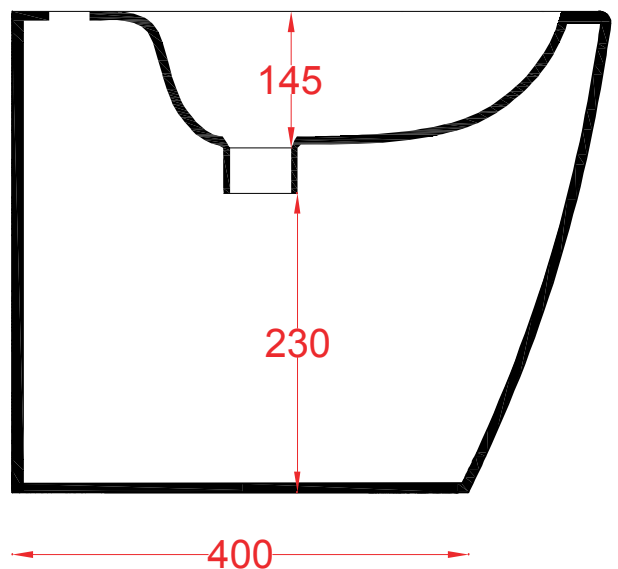

PESO/WEIGHT: KG 26

the.artceram
made in Italy

N.B. Le misure indicate possono subire una variazione dell'0,6% circa, dovuta ad usura stampi e a variazioni delle caratteristiche tecniche relative alle materie prime che compongono l'impasto.

N.B. Indicated size could have a variation of about 0,6% due to usure of the moulds or the variations of the materials' technical characteristics used in the mixture.