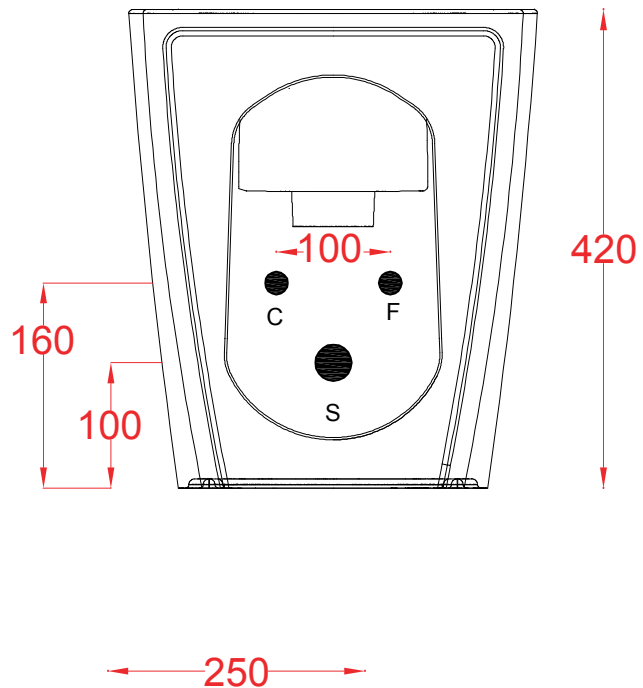

PESO/WEIGHT: KG 26

the.artceram
made in Italy

N.B. Le misure indicate possono subire una variazione dell'0,6% circa, dovuta ad usura stampi e a variazioni delle caratteristiche tecniche relative alle materie prime che compongono l'impasto.

N.B. Indicated size could have a variation of about 0,6% due to usure of the moulds or the variations of the materials' technical characteristics used in the mixture.