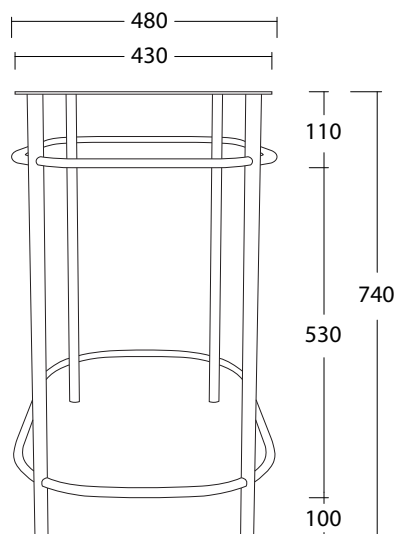

UPPER STRUTTURA art. W11080M

Upper struttura in metallo /
Upper floor standing metal frame

WHITE CERAMIC

MADE IN ITALY

*Dimensioni cm /
Dimensions cm*
70x48x74h

*Finiture lucide /
Finishes glossy*

- RAL 1013 Glossy
- RAL 3020 Glossy
- RAL 6005 Glossy
- RAL 7030 Glossy
- RAL 7040 Glossy
- RAL 8017 Glossy
- RAL 9005 Glossy
- RAL 9010 Glossy

Vista frontale / Frontal view

Vista laterale / Side view

IT

Dimensioni:

Tutte le misure possono variare leggermente rispetto ai pezzi reali in considerazione di usura degli stampi, variazioni tecniche negli impasti utilizzati e nel processo produttivo.