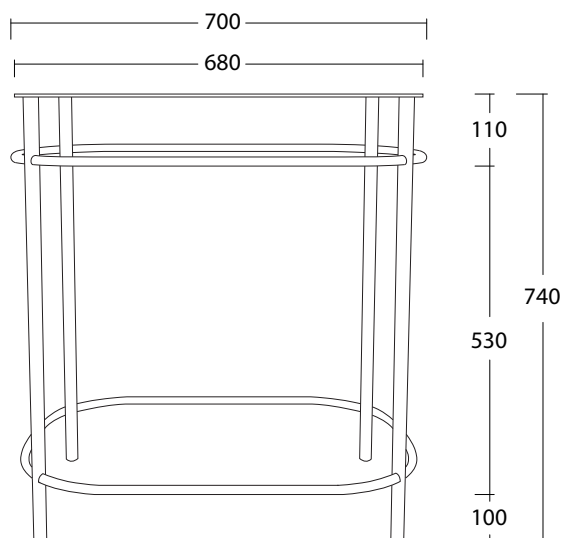

UPPER STRUTTURA art. W11080M

Upper struttura in metallo /
Upper floor standing metal frame

WHITE CERAMIC

MADE IN ITALY

*Dimensioni cm /
Dimensions cm*
70x48x74h

*Finiture lucide /
Finishes glossy*

- RAL 1013 Glossy
- RAL 3020 Glossy
- RAL 6005 Glossy
- RAL 7030 Glossy
- RAL 7040 Glossy
- RAL 8017 Glossy
- RAL 9005 Glossy
- RAL 9010 Glossy

Vista frontale / Frontal view

Vista laterale / Side view

IT

Dimensioni:

Tutte le misure possono variare leggermente rispetto ai pezzi reali in considerazione di usura degli stampi, variazioni tecniche negli impasti utilizzati e nel processo produttivo.