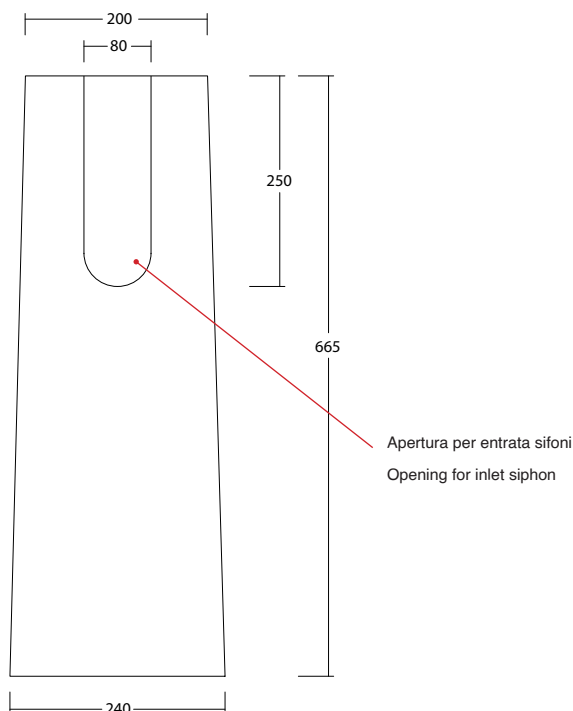

COLONNA WAS art. W1008

Colonna in ceramica per lavabo Was / Ceramic pedestal for Was washbasin

WHITE CERAMIC

MADE IN ITALY

**Dimensioni cm /
Dimensions cm**
24x66,5h

Peso / Weight
kg. 14

**Finiture lucide /
Finishes glossy**

- Cod. 01 - Bianco / White
- Cod. 02 - Nero / Black

**Finiture opache /
Finishes matt**

- Cod. 04 - Bianco / White
- Cod. 05 - Nero / Black
- Cod. FG - Fango
- Cod. BD - Blue Denim
- Cod. PK - Pinky
- Cod. GS - Giallo Spring
- Cod. RG - Rosso Granata
- Cod. VA - Verde Aloe
- Cod. OC - Odra
- Cod. PL - Plum

PRODUZIONE STANDARD / STANDARD PRODUCTION

Installazione con scarico a parete /
Wall drainage installation

SU RICHIESTA / UPON REQUEST

Installazione con scarico a terra /
Floor drainage installation

Gruppo sifone per lavabo 1" ¼ per installazione centro stanza non incluso

Siphon kit for washbasin 1"1/4 -40 mm (NOT included in the box)

Allaccio scarico tramite raccordo tecnico per lavabo in PP 40/50 mm con morsetto (Non incluso)

Drainage connection: use a PP 40/50 mm connector for washbasin with holdfast (NOT included)

IT

Dimensioni:

Tutte le misure possono variare leggermente rispetto ai pezzi reali in considerazione di usura degli stampi, variazioni tecniche negli impasti utilizzati e nel processo produttivo.

N.B.

Dovuto a continue ricerche e sviluppi per migliorare la qualità, il produttore si riserva i diritti di variare delle specifiche senza preavviso.

EN

Dimensions:

All dimensions can show small differences compared to the real product due to usure of moulds, technical variations of raw materials in the mixture and in production.

Note:

Due to a continuing development programme to improve design and performance, the manufacturer reserves all rights to vary specifications without prior information.