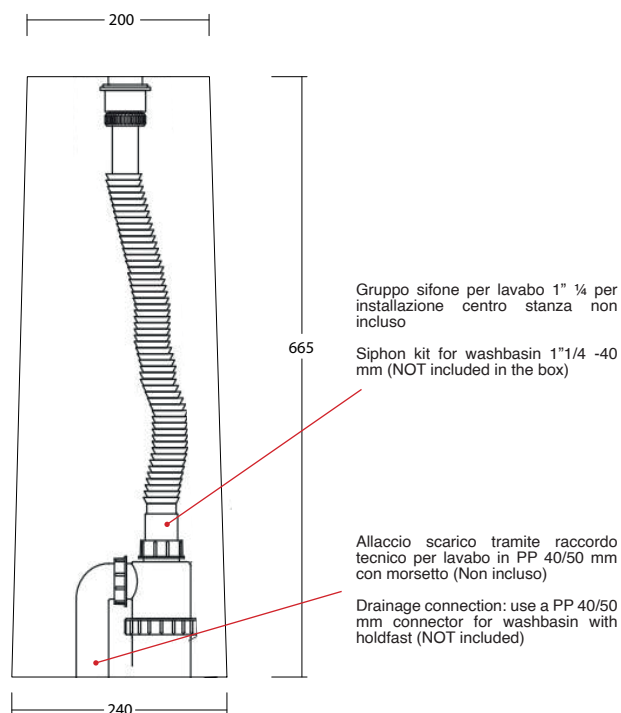

SU RICHIESTA / UPON REQUEST

Installazione con scarico a terra /
Floor drainage installation

Gruppo sifone per lavabo 1" ¼ per installazione centro stanza non incluso

Siphon kit for washbasin 1"1/4 -40 mm (NOT included in the box)

Allaccio scarico tramite raccordo tecnico per lavabo in PP 40/50 mm con morsetto (Non incluso)

Drainage connection: use a PP 40/50 mm connector for washbasin with holdfast (NOT included)

IT

Dimensioni:

Tutte le misure possono variare leggermente rispetto ai pezzi reali in considerazione di usura degli stampi, variazioni tecniche negli impasti utilizzati e nel processo produttivo.

N.B.

Dovuto a continue ricerche e sviluppi per migliorare la qualità, il produttore si riserva i diritti di variare delle specifiche senza preavviso.

EN

Dimensions:

All dimensions can show small differences compared to the real product due to usure of moulds, technical variations of raw materials in the mixture and in production.

Note:

Due to a continuing development programme to improve design and performance, the manufacturer reserves all rights to vary specifications without prior information.