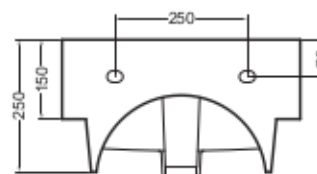

VOLANT 45X50

COLAVENE

Mobile a terra 1 anta

- LAB4550_Lavabo Volant 45x50
- MMM4550_Mobile a terra 1 anta

Disegni Tecnici
Technical Drawings

Accessori
Accessories

- 330242_Sifone e piletta lavabo
- 330181_Tavola di lavaggio

PIANTA

VISTA POSTERIORE

SEZIONE
A-A

SEZIONE
B-B

VISTA FRONTALE

SEZIONE
B-B