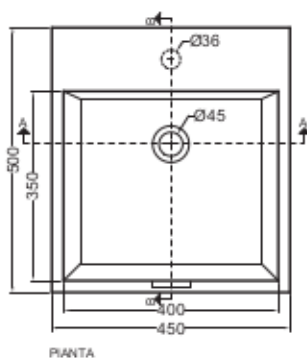

VOLANT 45X50

COLAVENE

Mobile a terra 1 anta

- LAB4550_Lavabo Volant 45x50
- MMM4550_Mobile a terra 1 anta

Disegni Tecnici
Technical Drawings

Accessori
Accessories

- 330242_Sifone e piletta lavabo
- 330181_Tavola di lavaggio

PIANTA

VISTA POSTERIORE

SEZIONE
A-A

SEZIONE
B-B

VISTA FRONTALE

SEZIONE
B-B