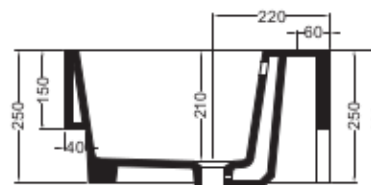

VOLANT 45X50

COLAVENE

Mobile a terra 1 anta

- LAB4550_Lavabo Volant 45x50
- MMM4550_Mobile a terra 1 anta

Disegni Tecnici
Technical Drawings

Accessori
Accessories

- 330242_Sifone e piletta lavabo
- 330181_Tavola di lavaggio

PIANTA

VISTA POSTERIORE

SEZIONE
A-A

SEZIONE
B-B

VISTA FRONTALE

SEZIONE
B-B