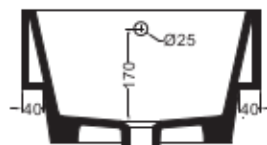

VOLANT 45X50

COLAVENE

Mobile a terra 1 anta

- LAB4550_Lavabo Volant 45x50
- MMM4550_Mobile a terra 1 anta

Disegni Tecnici
Technical Drawings

Accessori
Accessories

- 330242_Sifone e piletta lavabo
- 330181_Tavola di lavaggio

PIANTA

VISTA POSTERIORE

SEZIONE
A-A

SEZIONE
B-B

VISTA FRONTALE

SEZIONE
B-B