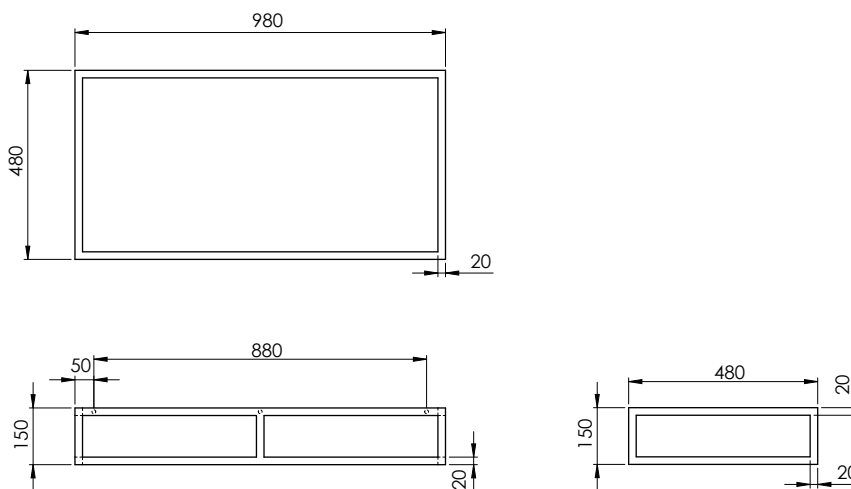

STS 100

codice
code

QUADRA Struttura metallica sospesa nero opaco
QUADRA *matt black suspended metal structure*

STS 100 N

QUADRA Struttura metallica sospesa bianco opaco
QUADRA *matt white suspended metal structure*

STS 100 B

Cm 98X48XH15

kg

scala/scale 1:20 dimensioni/dimensions in mm

Gamma di colori disponibile per STRUTTURA: STS100
Color range available for STRUCTURE: STS 160

Complementi/complements:

codice
code

MISURA -Mensola in ceramica cm 100
MISURA -Cm 100 ceramic shelf

SMM100490000

TECHNICAL SHEET n°: 01	DESIGNER: OFFICINA AZZURRA	CODE: STS 100			Azzurra sanitari in ceramica S.p.a. via Civita Castellana snc 01030 Castel S.Elia (VT) - ITALY Tel.+39.0761 518155 Fax.+39.0761 514560
SHEET FORMAT: A4	ISO	REVISION: 01	SCALE: 1:20	DATE: 17/10/2019	
REGULATIONS					
All the measurements respect the tolerances provided by the "AZZURRA QUALITY GUIDELINES".					