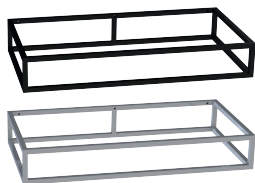

STS 100

codice
code

QUADRA Struttura metallica sospesa nero opaco
QUADRA *matt black suspended metal structure*

STS 100 N

QUADRA Struttura metallica sospesa bianco opaco
QUADRA *matt white suspended metal structure*

STS 100 B

Cm 98X48XH15

kg

scala/scale 1:20 dimensioni/dimensions in mm

Gamma di colori disponibile per STRUTTURA: STS100
Color range available for STRUCTURE: STS 160

Complementi/complements:

codice
code

MISURA -Mensola in ceramica cm 100
MISURA -Cm 100 ceramic shelf