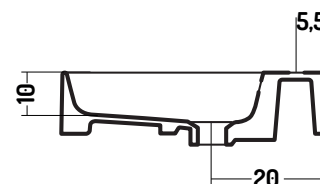

SLIM SQUARE

COD. SS08046101

Lavabo Appoggio e Sospeso

Wall-hung / counter basin

86X46 cm

Disponibilità colori

cod. 01
Bianco Lucido
White Gloss

cod. 51
Bianco Opaco
White Matt

cod. 02
Nero Lucido
Black Gloss

cod. 52
Nero Opaco
Black Matt

cod. 53
Grigio Bromo
Grey Bromine

cod. 56
Grigio Perla
Pearl Grey

cod. 55
Castoro
Beaver

cod. 54
Tortora
Turtle-Dove

Caratteristiche

Smalto
Antibatterico
Antibacterial
Glaze

Facilità di pulizia
Easy to Clean

DISEGNO CERAMICA SRL

Via del Bocciodromo snc
01035 Gallese Scalo (VT) ITALY

Tel. +39.0761.496725
Fax +39.0761.496726

disegnoc@disegnoceramica.com

Ufficio Commerciale ITALIA

giacinta@disegnoceramica.com
annamossi@disegnoceramica.com

Ufficio Export

novella@disegnoceramica.com
natalie@disegnoceramica.com

Ufficio Tecnico

ufficiotecnico@disegnoceramica.com