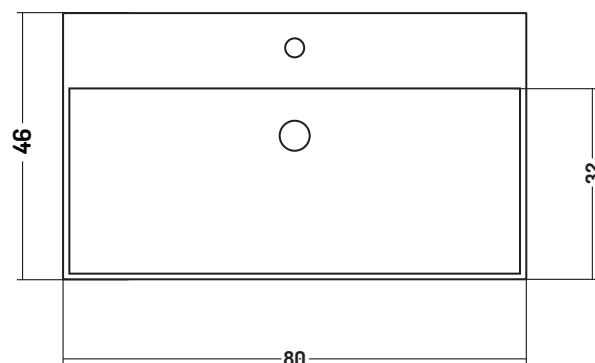

SLIM SQUARE

COD. SS08046101

Lavabo Appoggio e Sospeso

Wall-hung / counter basin

86X46 cm

Disponibilità colori

cod. 01
Bianco Lucido
White Gloss

cod. 51
Bianco Opaco
White Matt

cod. 02
Nero Lucido
Black Gloss

cod. 52
Nero Opaco
Black Matt

cod. 53
Grigio Bromo
Grey Bromine

cod. 56
Grigio Perla
Pearl Grey

cod. 55
Castoro
Beaver

cod. 54
Tortora
Turtle-Dove

Caratteristiche

Smalto
Antibatterico
Antibacterial
Glaze

Facilità di pulizia
Easy to Clean

DISEGNO CERAMICA SRL

Via del Bocciodromo snc
01035 Gallese Scalo (VT) ITALY

Tel. +39.0761.496725
Fax +39.0761.496726

disegnoc@disegnoceramica.com

Ufficio Commerciale ITALIA

giacinta@disegnoceramica.com
annamossi@disegnoceramica.com

Ufficio Export

novella@disegnoceramica.com
natalie@disegnoceramica.com

Ufficio Tecnico

ufficiotecnico@disegnoceramica.com