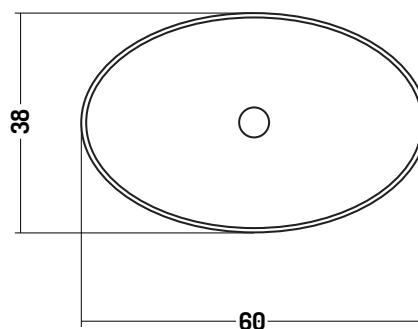

SLIM

COD. SL0600V001

Lavabo Appoggio

Counter Basin

60 cm

Disponibilità colori

cod. 01
Bianco Lucido
White Gloss

cod. 51
Bianco Opaco
White Matt

cod. 52
Nero Opaco
Black Matt

cod. 02
Nero Lucido
Black Gloss

cod. 53
Grigio Bromo
Grey Bromine

cod. 56
Grigio Perla
Pearl Grey

cod. 55
Castoro
Beaver

cod. 54
Tortora
Turtle-Dove

Caratteristiche

Smalto
Antibatterico
Antibacterial
Glaze

Facilità di pulizia
Easy to Clean

DISEGNO CERAMICA SRL

Via del Bocciodromo snc
01035 Gallese Scalo (VT) ITALY

Tel. +39.0761.496725
Fax +39.0761.496726

disegnoc@disegnoceramica.com

Ufficio Commerciale ITALIA

giacinta@disegnoceramica.com
annamossi@disegnoceramica.com

Ufficio Export

novella@disegnoceramica.com
natalie@disegnoceramica.com

Ufficio Tecnico

ufficiotecnico@disegnoceramica.com