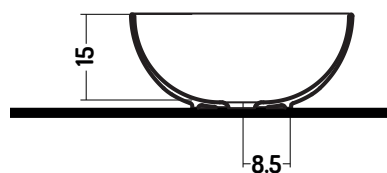

SLIM

COD. SL0600V001

Lavabo Appoggio

Counter Basin

60 cm

Disponibilità colori

cod. 01
Bianco Lucido
White Gloss

cod. 51
Bianco Opaco
White Matt

cod. 52
Nero Opaco
Black Matt

cod. 02
Nero Lucido
Black Gloss

cod. 53
Grigio Bromo
Grey Bromine

cod. 56
Grigio Perla
Pearl Grey

cod. 55
Castoro
Beaver

cod. 54
Tortora
Turtle-Dove

Caratteristiche

Smalto
Antibatterico
Antibacterial
Glaze

Facilità di pulizia
Easy to Clean

DISEGNO CERAMICA SRL

Via del Bocciodromo snc
01035 Gallese Scalo (VT) ITALY

Tel. +39.0761.496725
Fax +39.0761.496726

disegnoc@disegnoceramica.com

Ufficio Commerciale ITALIA

giacinta@disegnoceramica.com
annamossi@disegnoceramica.com

Ufficio Export

novella@disegnoceramica.com
natalie@disegnoceramica.com

Ufficio Tecnico

ufficiotecnico@disegnoceramica.com