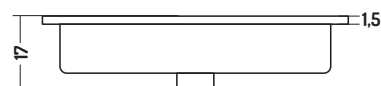

cod. 02
Nero Lucido
Black Gloss

cod. 53
Grigio Bromo
Grey Bromine

cod. 56
Grigio Perla
Pearl Grey

cod. 55
Castoro
Beaver

cod. 54
Tortora
Turtle-Dove

Caratteristiche

Smalto
Antibatterico
Antibacterial
Glaze

Lavabo
Rettificato
Grind Basin