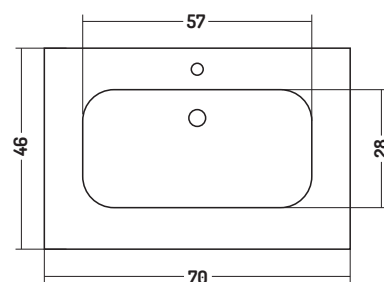

QUBO SQUARE 46

COD QS07146101

Consolle incasso 71
Recessed console 71
monoforo / one tap hole

Disponibilità colori

cod. 01
Bianco Lucido
White Gloss

cod. 51
Bianco Opaco
White Matt

cod. 52
Nero Opaco
Black Matt

cod. 02
Nero Lucido
Black Gloss

cod. 53
Grigio Bromo
Grey Bromine

cod. 56
Grigio Perla
Pearl Grey

cod. 55
Castoro
Beaver

cod. 54
Tortora
Turtle-Dove

Caratteristiche

Smalto
Antibatterico
Antibacterial
Glaze

Lavabo
Rettificato
Grind Basin

Facilità di pulizia
Easy to Clean

DISEGNO CERAMICA SRL

Via del Bocciodromo snc
01035 Gallese Scalo (VT) ITALY

Tel. +39.0761.496725
Fax +39.0761.496726

info@disegnoceramica.com

Ufficio Commerciale ITALIA

giacinta@disegnoceramica.com
annamosi@disegnoceramica.com

Ufficio Export

novella@disegnoceramica.com
natalie@disegnoceramica.com

Ufficio Tecnico

ufficiotecnico@disegnoceramica.com