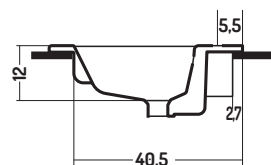

cod. 02
Nero Lucido
Black Gloss

cod. 53
Grigio Bromo
Grey Bromine

cod. 56
Grigio Perla
Pearl Grey

cod. 55
Castoro
Beaver

cod. 54
Tortora
Turtle-Dove

Caratteristiche

Smalto
Antibatterico
Antibacterial
Glaze

Lavabo
Rettificato
Grind Basin