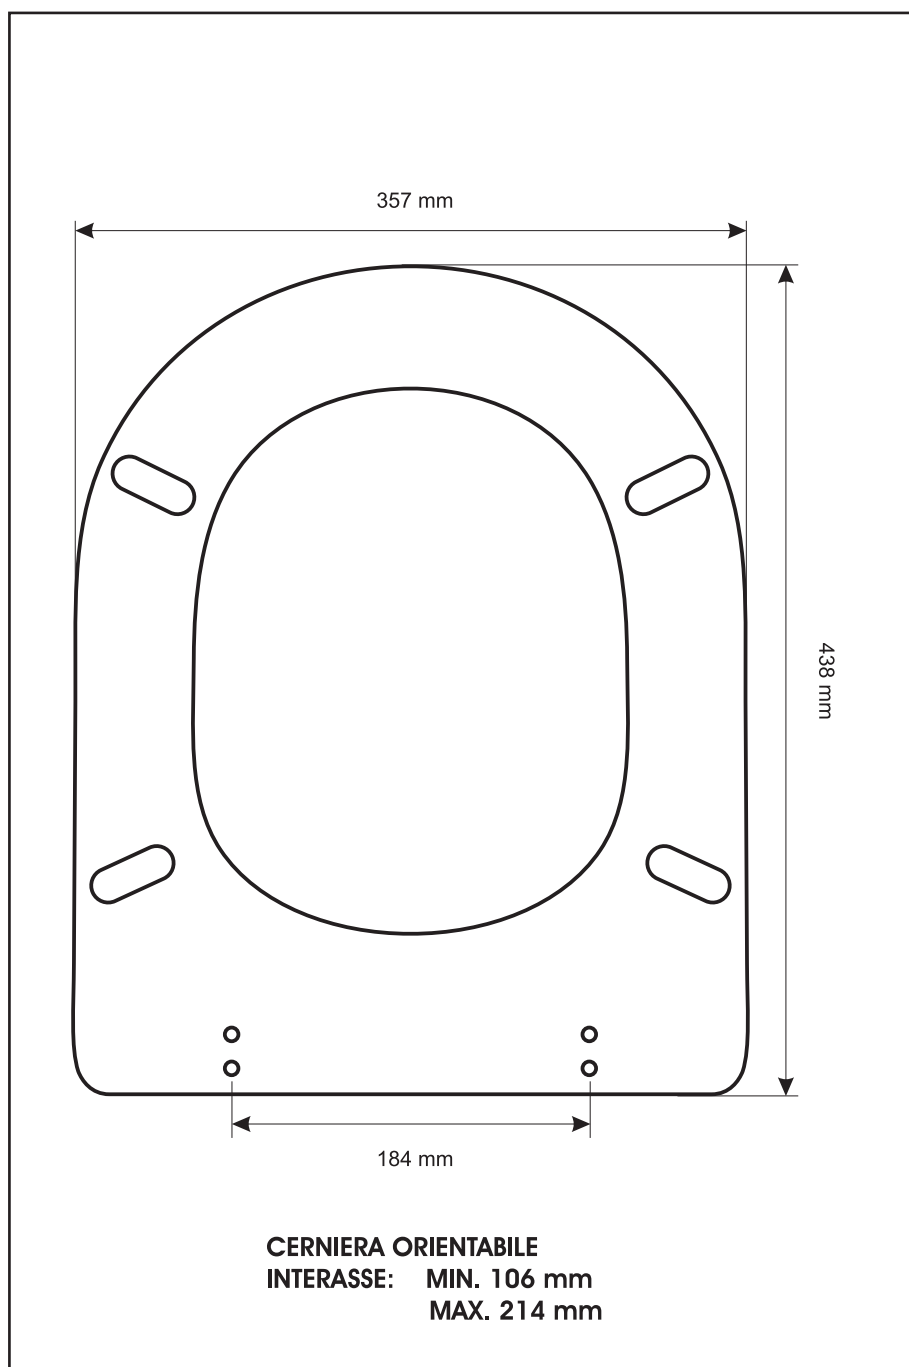

SCHEDA TECNICA
COPRIWATER IN RESINA POLIESTERE

Codice articolo: **08161**

Nome articolo: **MIRAGE**

Azienda: **CESABO**

Cerniera: **UNIVERSALE CON VITE IN TESTA**

Paracolpi anteriori: **mm 12 - 2 CHIODI**

Paracolpi posteriori: **mm 12 - 2 CHIODI**