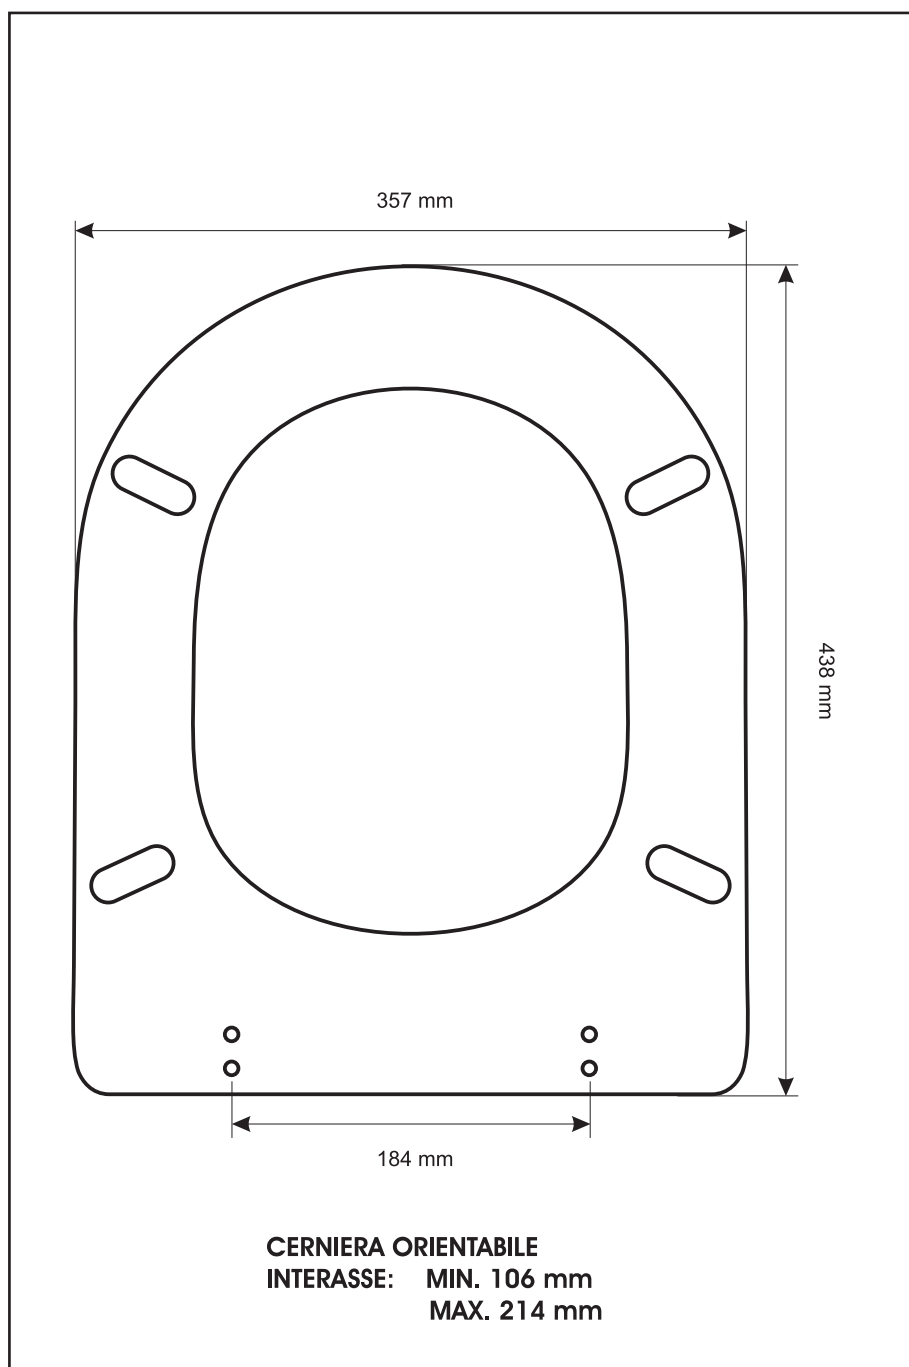

SCHEDA TECNICA
COPRIWATER IN RESINA POLIESTERE

Codice articolo: **43161**

Nome articolo: **GEO**

Azienda: **TENAX-SIMI**

Cerniera: **UNIVERSALE CON VITE IN TESTA**

Paracolpi anteriori: **mm 14 - 2 CHIODI**

Paracolpi posteriori: **mm 14 - 2 CHIODI**

CERNIERA

PARACOLPI ANTERIORI

PARACOLPI POSTERIORI