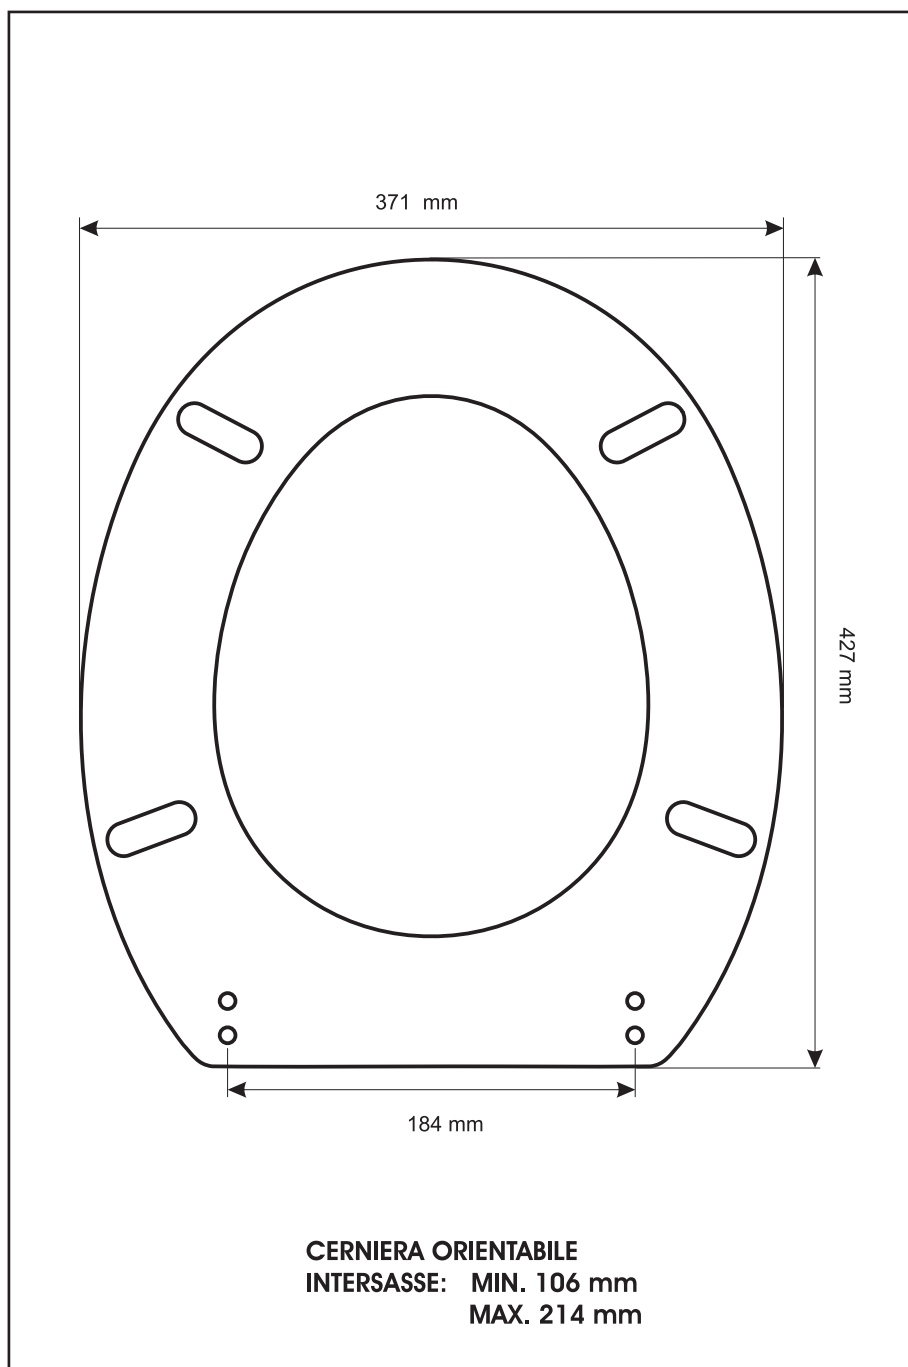

**SCHEDA TECNICA**  
COPRIWATER IN RESINA POLIESTERE

Codice articolo: **0915N**  
Nome articolo: **TAORMINA**  
Azienda: **CESAME**  
Cerniera: **UNIVERSALE CON VITE IN TESTA**  
Paracolpi anteriori: **mm 10 - 2 CHIODI**  
Paracolpi posteriori: **mm 10 - 2 CHIODI**