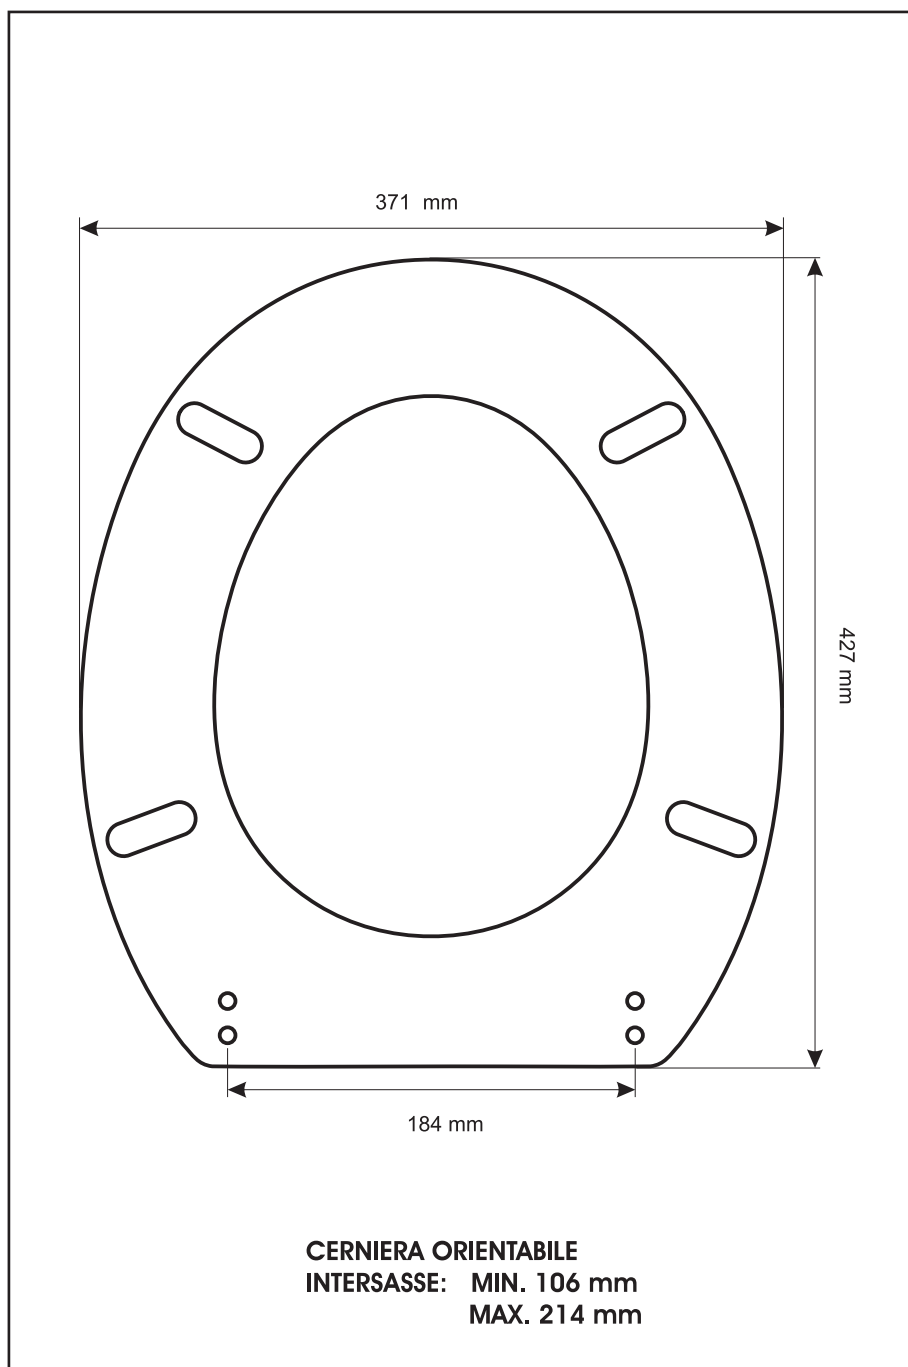

**SCHEDA TECNICA**  
COPRIWATER IN RESINA POLIESTERE

Codice articolo: 1615N  
Nome articolo: **CONCHIGLIA**  
Azienda: **ETRURIA**  
Cerniera: **UNIVERSALE CON VITE IN TESTA**  
Paracolpi anteriori: **mm 10 - 2 CHIODI**  
Paracolpi posteriori: **mm 10 - 2 CHIODI**