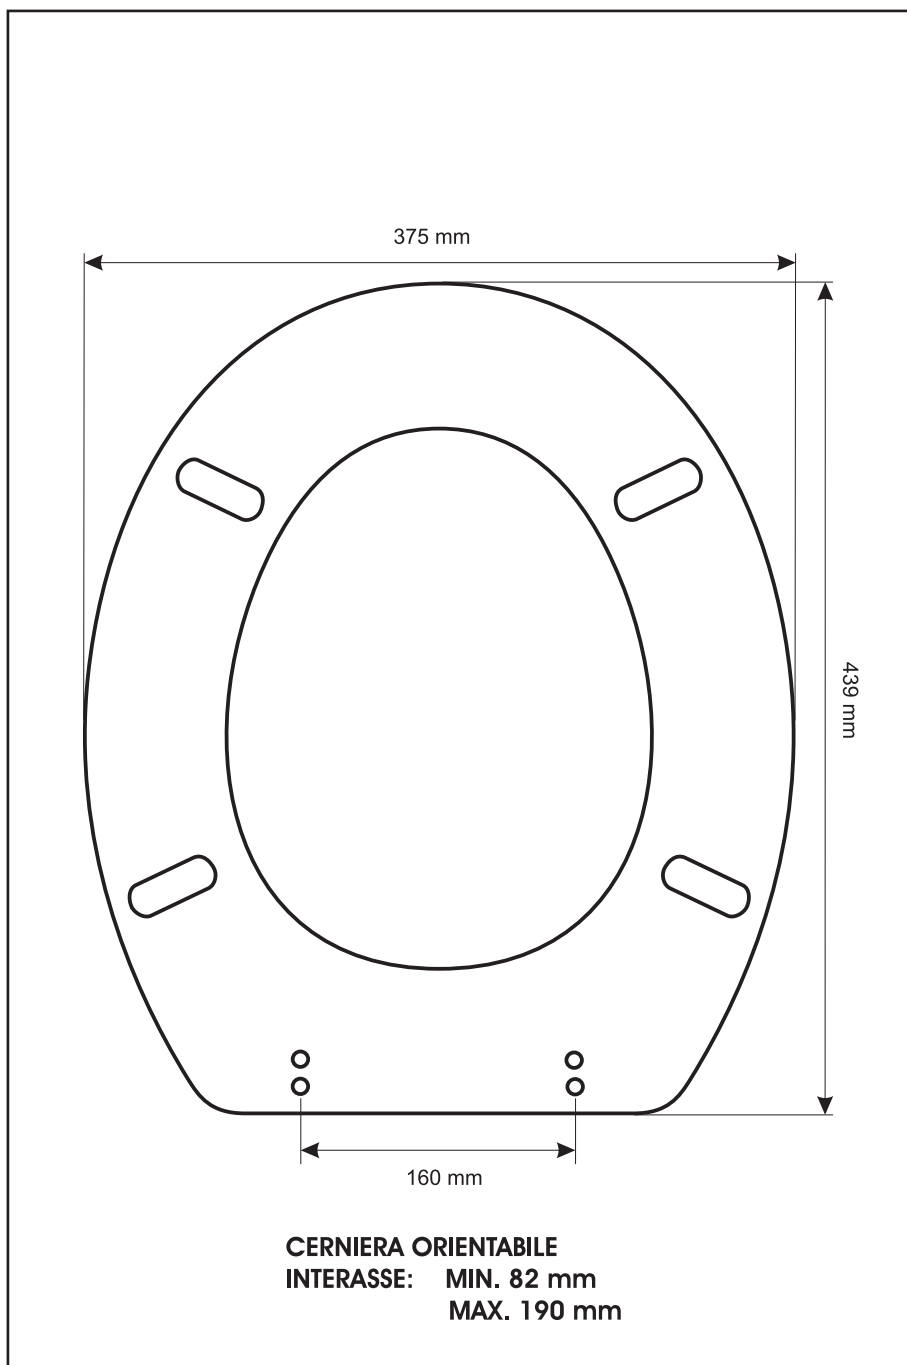

SCHEDA TECNICA
COPRIWATER IN RESINA POLIESTERE

Codice articolo: **3515E**
Nome articolo: **AMBRA/MERKUR C110 C120**
Azienda: **OLYMPIA**
Cerniera: **UNIVERSALE CON VITE IN TESTA**
Paracolpi anteriori: **mm 12 - 2 CHIODI**
Paracolpi posteriori: **mm 12 - 2 CHIODI**

CERNIERA

PARACOLPI ANTERIORI

PARACOLPI POSTERIORI