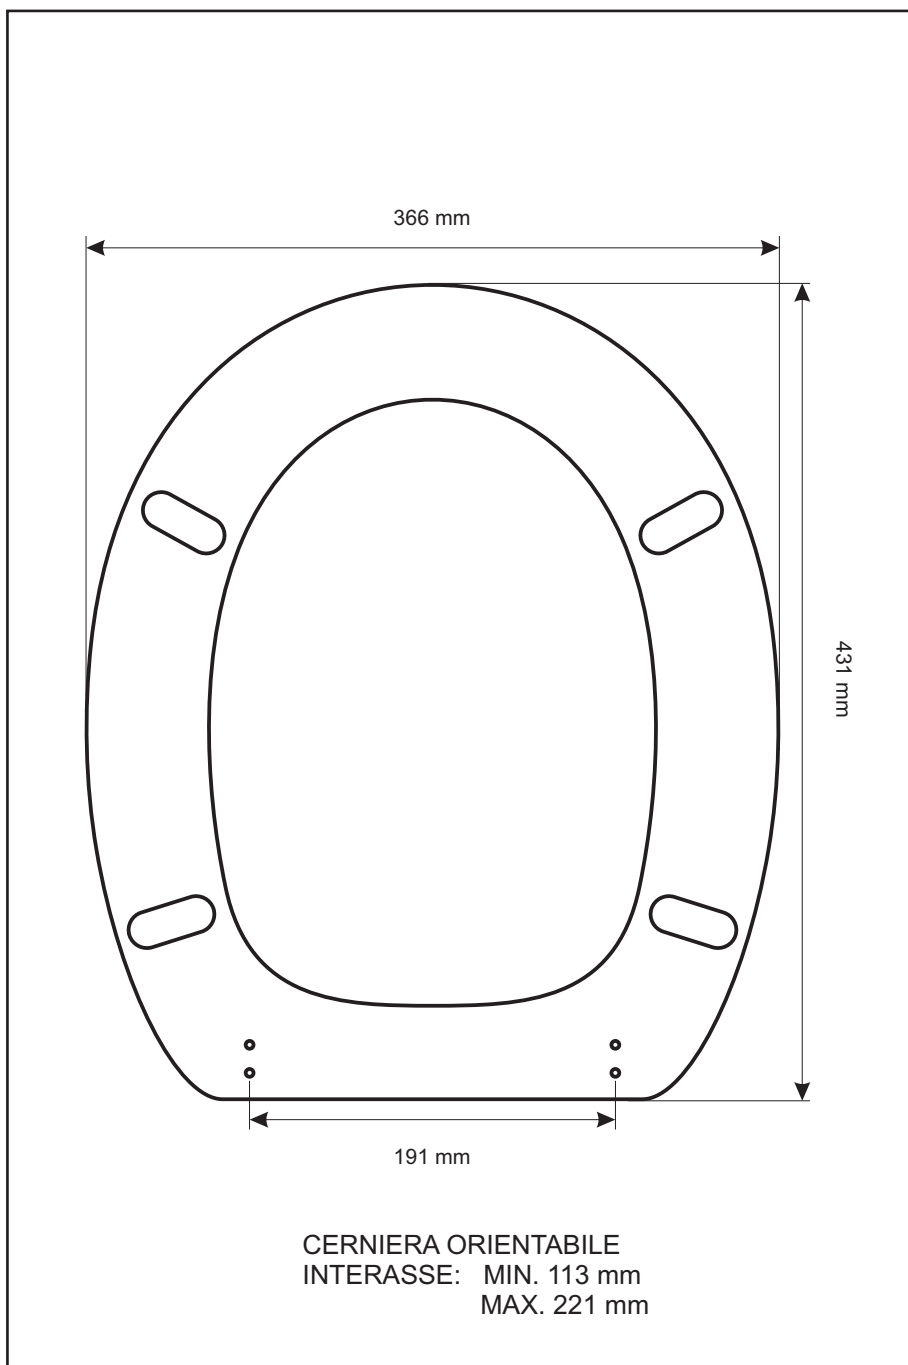

**SCHEDA TECNICA**  
COPRIWATER IN RESINA POLIESTERE

Codice articolo: **01150 BIS**  
Nome articolo: **LADY MONOBLOCCO**  
Azienda: **ANTICA CERAMICA VITRUVIT**  
Cerniera: **UNIVERSALE CON VITE IN TESTA**  
Paracolpi anteriori: **mm 08 - 2 CHIODI**  
Paracolpi posteriori: **mm 08 - 2 CHIODI**

CERNIERA

PARACOLPI ANTERIORI

PARACOLPI POSTERIORI