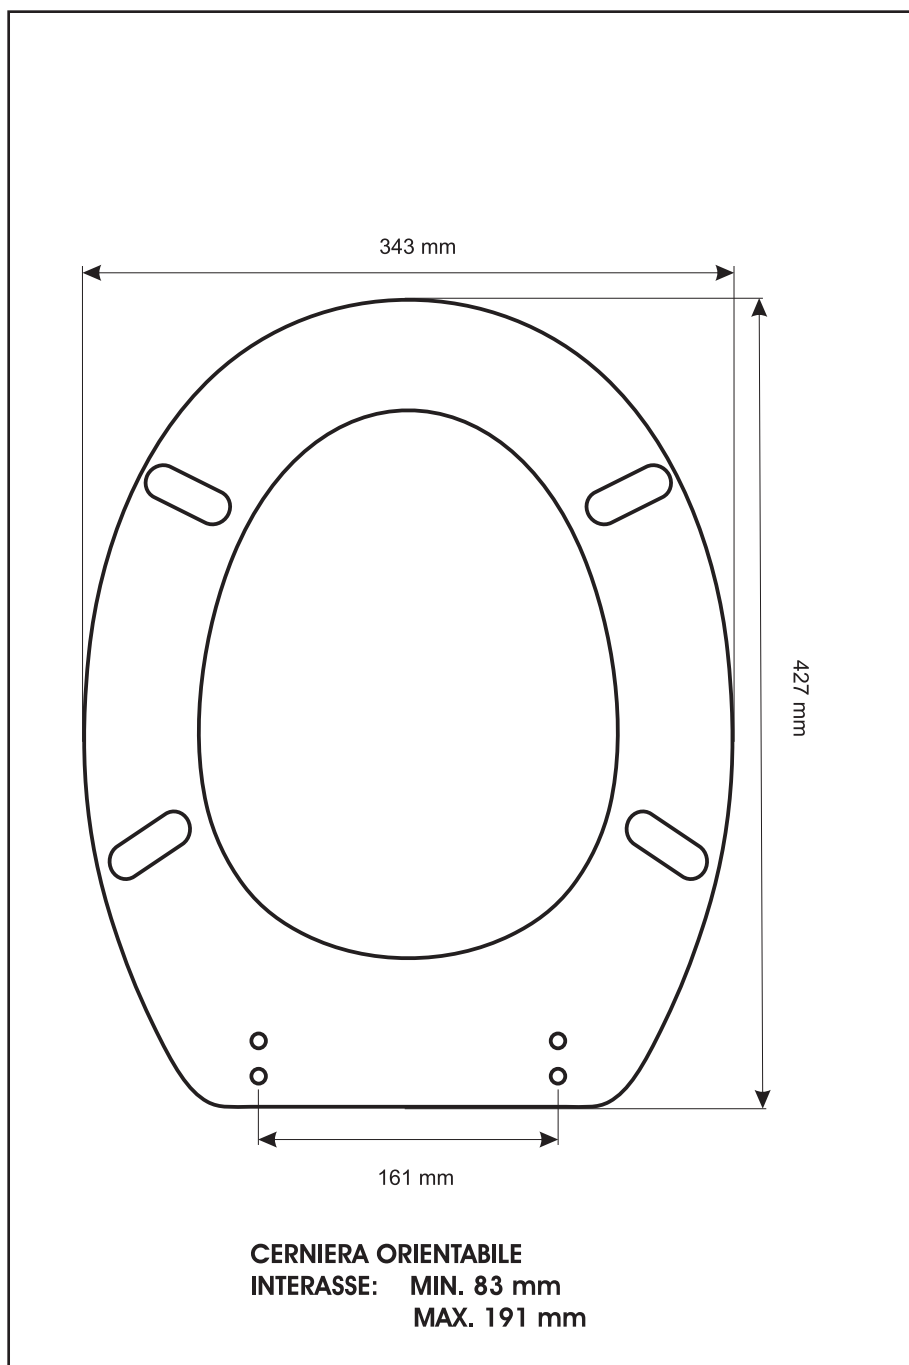

SCHEDA TECNICA
COPRIWATER IN RESINA POLIESTERE

Codice articolo: 36145

Nome articolo: SELNOVA

Azienda: POZZI GINORI

Cerniera: UNIVERSALE CON VITE IN TESTA

Paracolpi anteriori: mm 10 - 2 CHIODI

Paracolpi posteriori: mm 12 - 2 CHIODI

CERNIERA

PARACOLPI ANTERIORI

PARACOLPI POSTERIORI