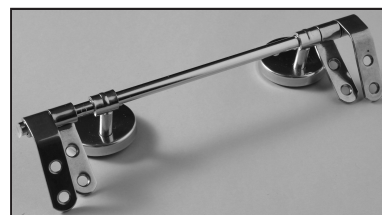

SCHEDA TECNICA
COPRIWATER IN RESINA POLIESTERE

Codice articolo: 12139

Nome articolo: SOLARA

Azienda: DELTA

Cerniera: CERNIERA T 230 KIT 8 VITE 65

Paracolpi anteriori: mm 10 - 2 CHIODI

Paracolpi posteriori: mm 12 - 2 CHIODI

CERNIERA

PARACOLPI ANTERIORI

PARACOLPI POSTERIORI