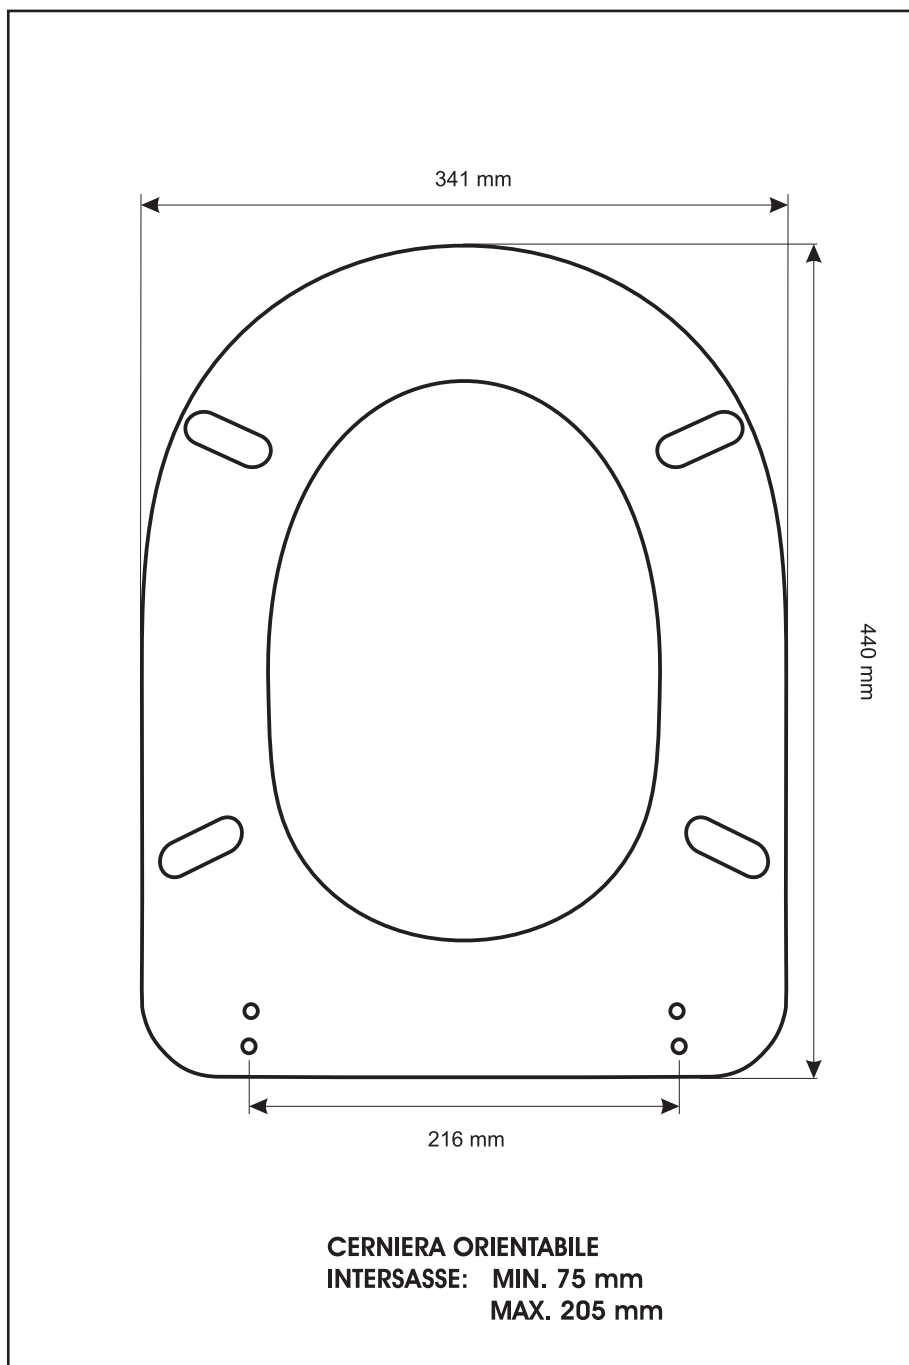

SCHEDA TECNICA
COPRIWATER IN RESINA POLIESTERE

Codice articolo: 12139

Nome articolo: SOLARA

Azienda: DELTA

Cerniera: CERNIERA T 230 KIT 8 VITE 65

Paracolpi anteriori: mm 10 - 2 CHIODI

Paracolpi posteriori: mm 12 - 2 CHIODI