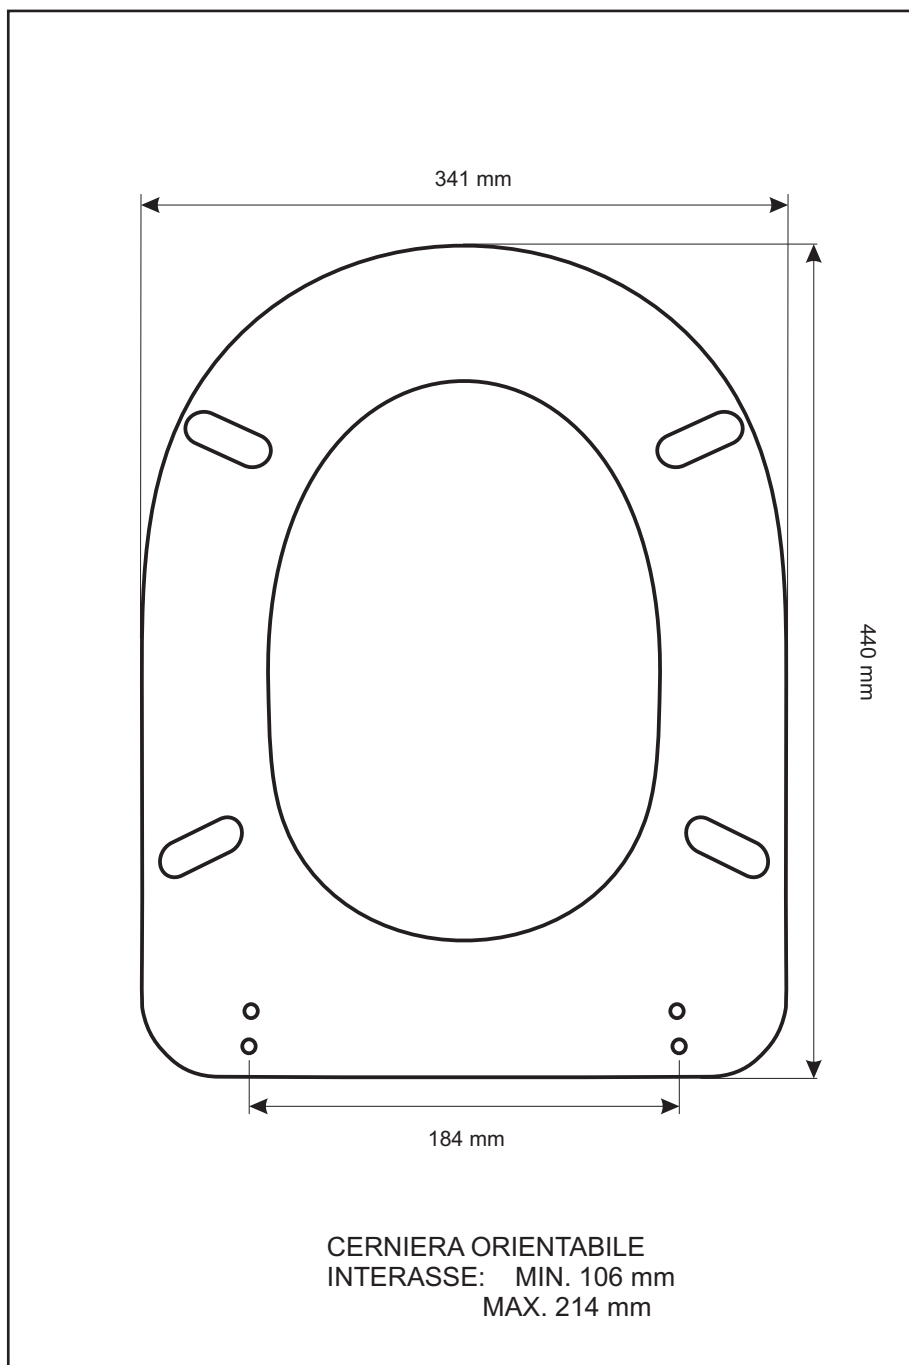

SCHEDA TECNICA
COPRIWATER IN RESINA POLIESTERE

Codice articolo: **23139**

Nome articolo: **JASMINE**

Azienda: **G.S.G.**

Cerniera: **UNIVERSALE CON VITE IN TESTA**

Paracolpi anteriori: **mm 10 - 2 CHIODI**

Paracolpi posteriori: **sella - 2 CHIODI**

CERNIERA
CERNIERA

PARACOLPI ANTERIORI

PARACOLPI POSTERIORI