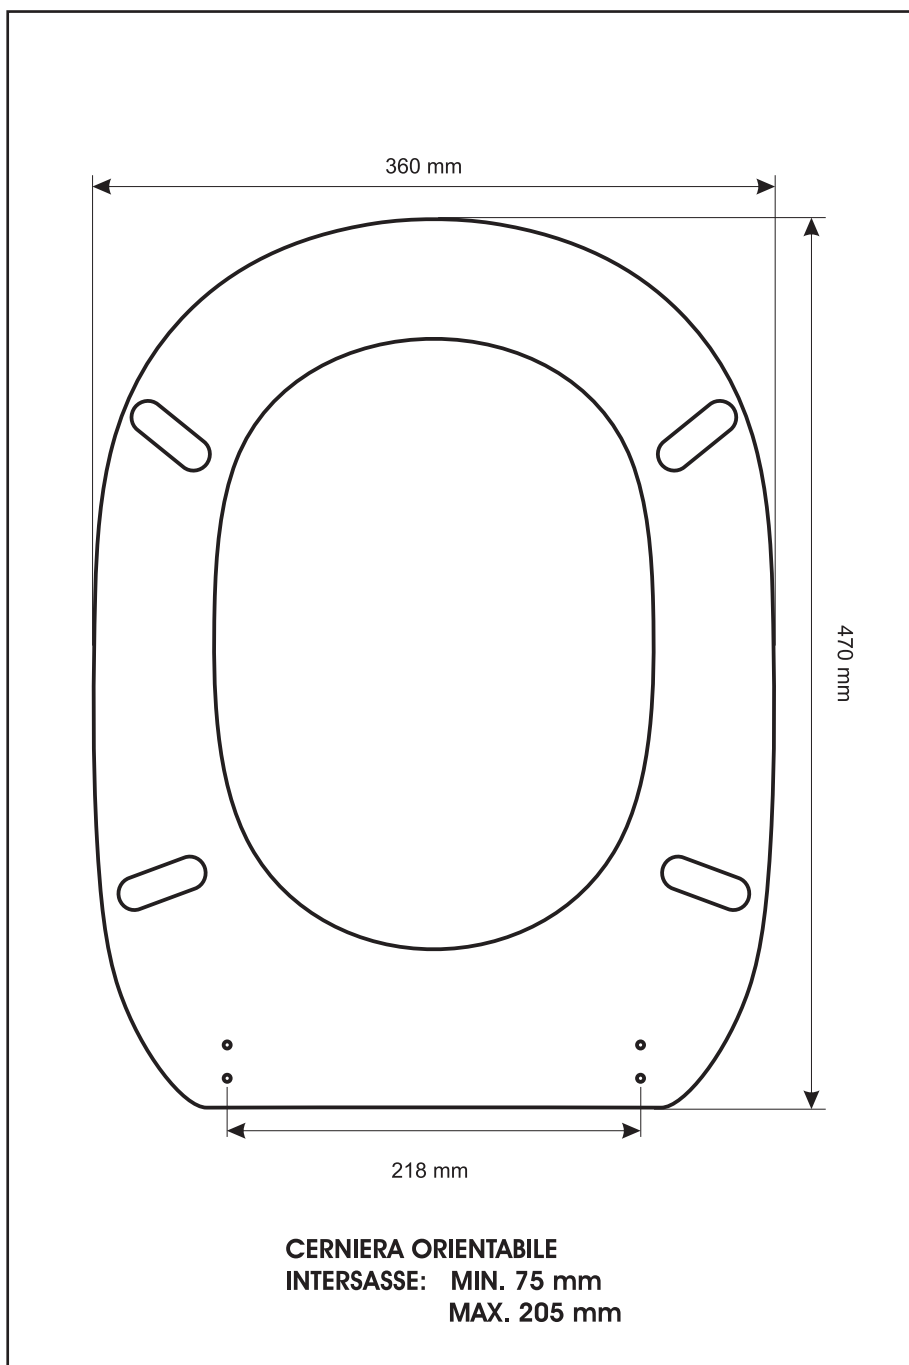

SCHEDA TECNICA
COPRIWATER IN RESINA POLIESTERE

Codice articolo: 05138
Nome articolo: ELENA
Azienda: AZZURRA
Cerniera: CERNIERA T 230 KIT 9 VITE 65
Paracolpi anteriori: mm 10 - 2 CHIODI
Paracolpi posteriori: mm 10 - 2 CHIODI