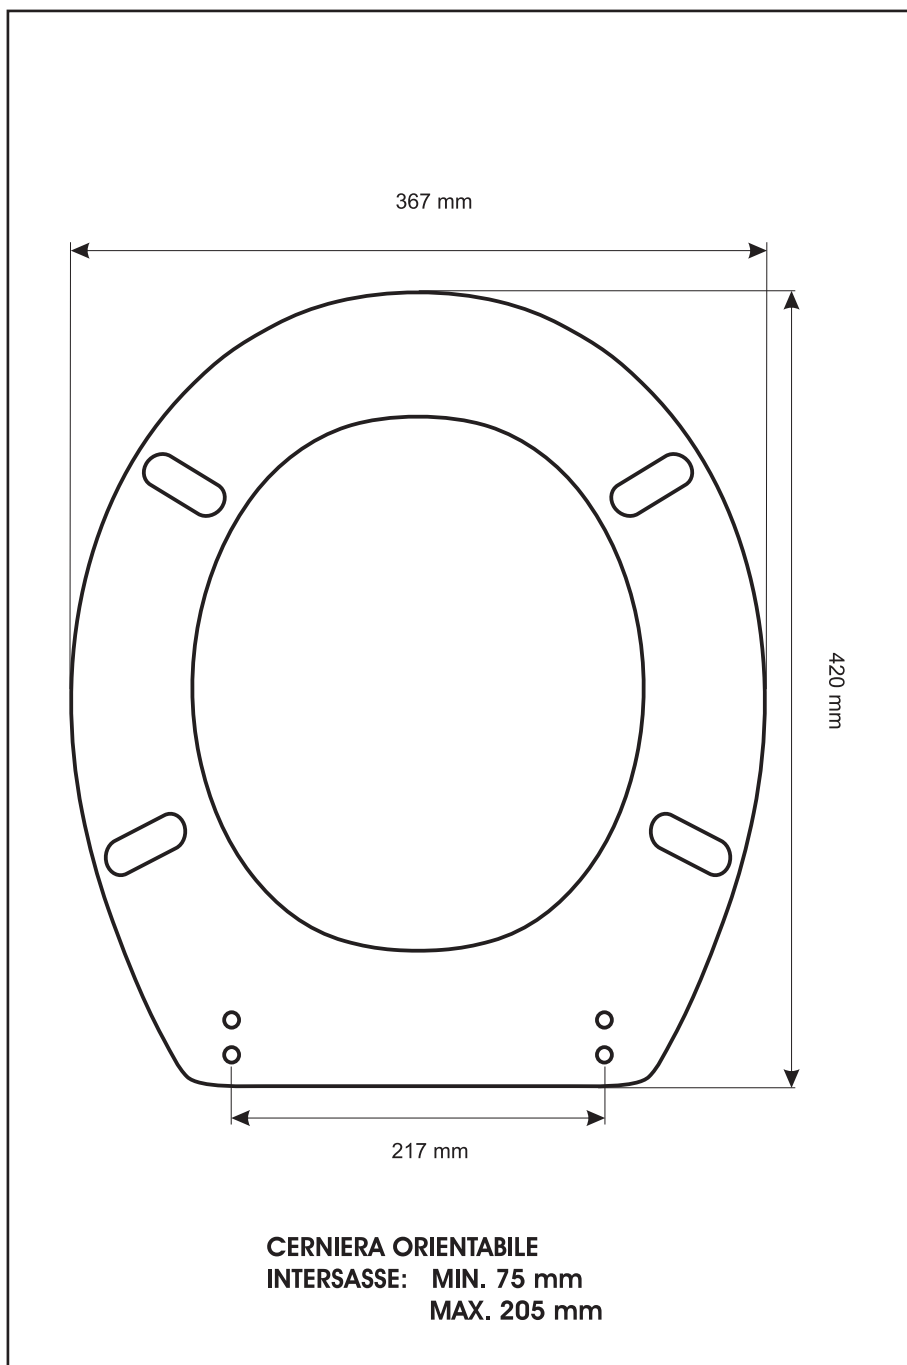

SCHEDA TECNICA
COPRIWATER IN RESINA POLIESTERE

Codice articolo: 07125
Nome articolo: **LUCE I° VERSIONE**
Azienda: **CATALANO**
Cerniera: **CERNIERA T 230 KIT 8 VITE 65**
Paracolpi anteriori: **mm 10 - 2 CHIODI**
Paracolpi posteriori: **mm 10 - 2 CHIODI**

CERNIERA

PARACOLPI ANTERIORI

PARACOLPI POSTERIORI