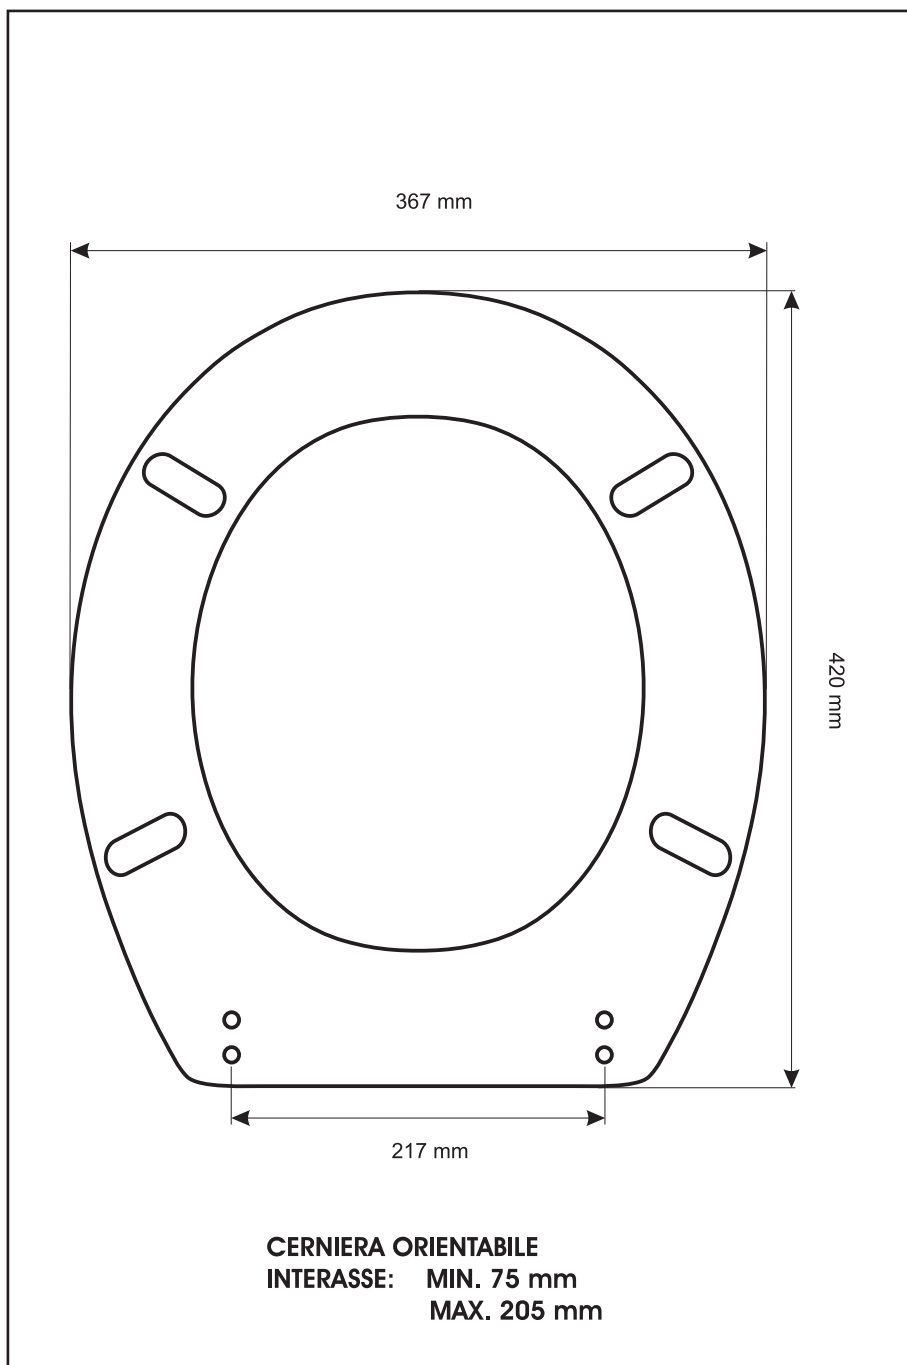

SCHEDA TECNICA
COPRIWATER IN RESINA POLIESTERE

Codice articolo: **38125**

Nome articolo: **KERAFIN**

Azienda: **ARCHIADE**

Cerniera: **CERNIERA T 230 KIT 8 VITE 65**

Paracolpi anteriori: **mm 10 - 2 CHIODI**

Paracolpi posteriori: **mm 10 - 2 CHIODI**

CERNIERA

PARACOLPI ANTERIORI

PARACOLPI POSTERIORI