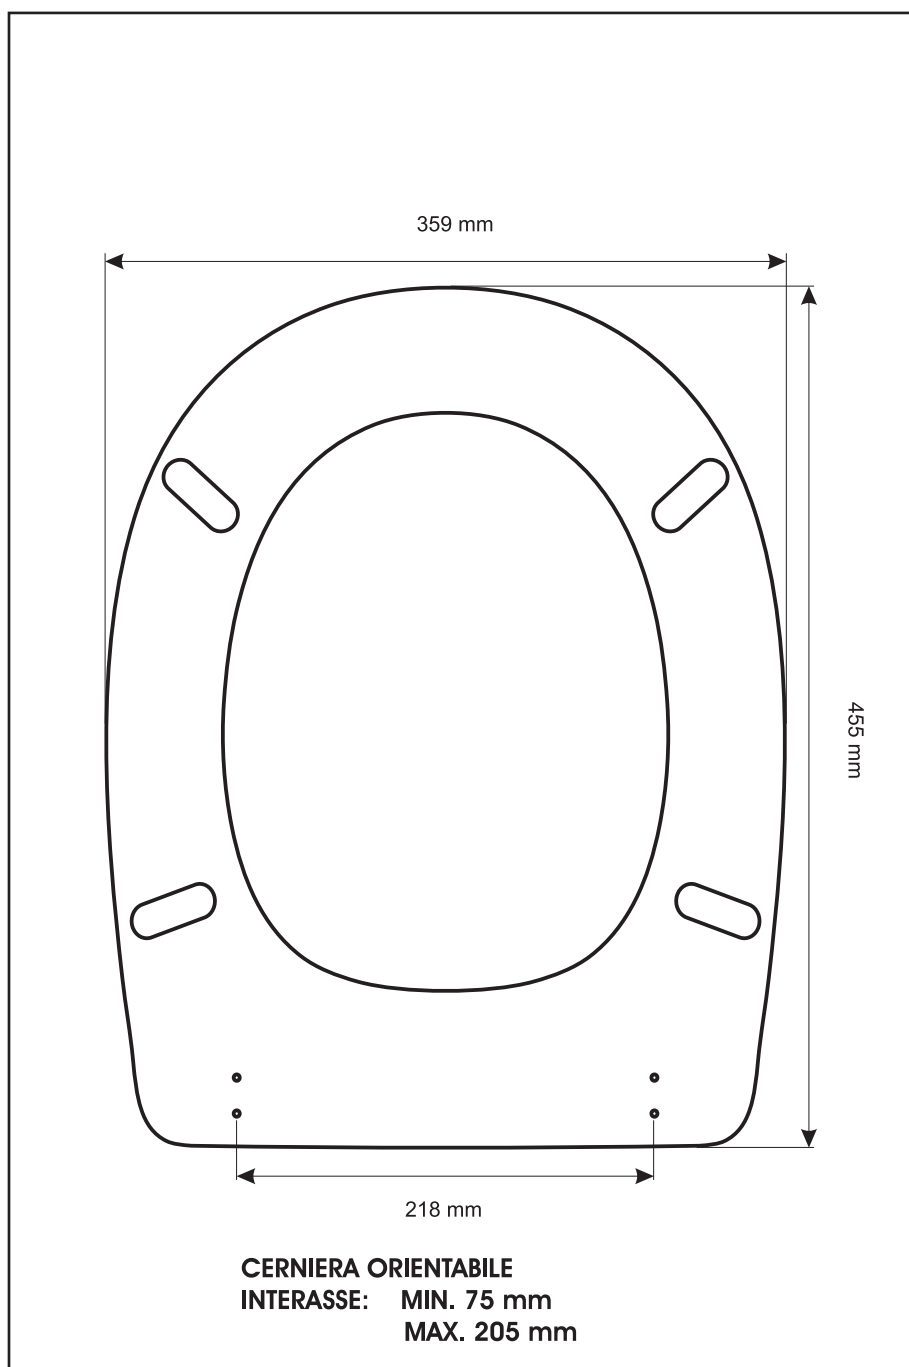

SCHEDA TECNICA
COPRIWATER IN RESINA POLIESTERE

Codice articolo: 38118

Nome articolo: **SOSPESA**

Azienda: **ARCHIADE**

Cerniera: **CERNIERA T230 KIT H9 VITE 65**

Paracolpi anteriori: **mm 10 - 2 CHIODI**

Paracolpi posteriori: **mm 10 - 2 CHIODI**