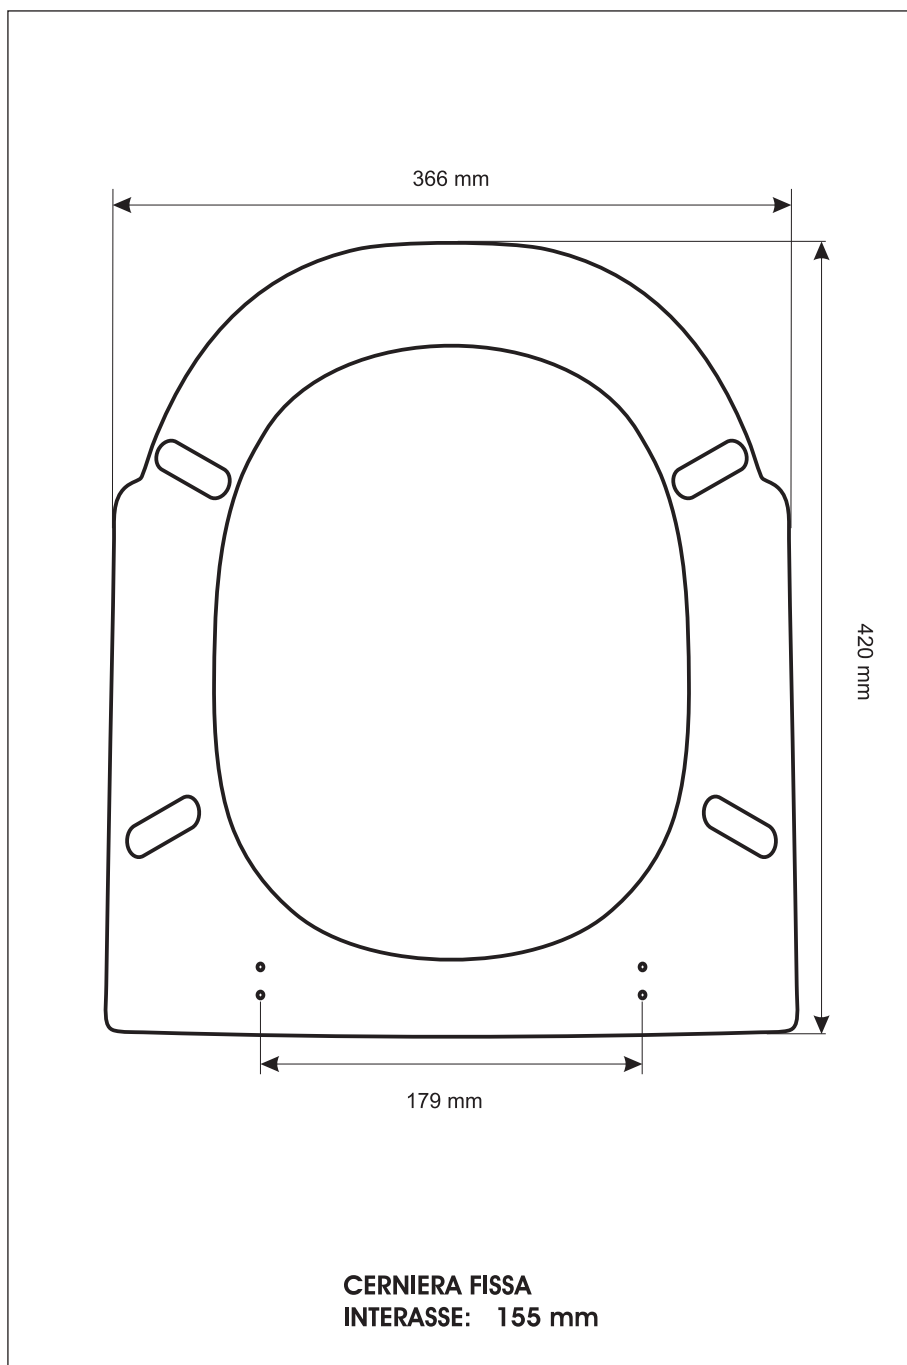

SCHEDA TECNICA
COPRIWATER IN RESINA POLIESTERE

Codice articolo: **14105**

Nome articolo: **ZAGARA**

Azienda: **DOLOMITE**

Cerniera: **FISSA COMINOTTI ESPANSIONE 12**

Paracolpi anteriori: **mm 10 - 2 CHIODI**

Paracolpi posteriori: **mm 10 - 2 CHIODI**

CERNIERA

PARACOLPI ANTERIORI

PARACOLPI POSTERIORI