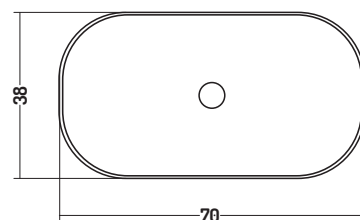

LOOM

COD L0070i3801

Lavabo in appoggio e semincasso 70

Counter and semi-recessed basin 70

Disponibilità colori

cod. 01
Bianco Lucido
White Gloss

cod. 51
Bianco Opaco
White Matt

cod. 52
Nero Opaco
Black Matt

cod. 02
Nero Lucido
Black Gloss

cod. 53
Grigio Bromo
Grey Bromine

cod. 56
Grigio Perla
Pearl Grey

cod. 55
Castoro
Beaver

cod. 54
Tortora
Turtle-Dove

Caratteristiche

Smalto
Antibatterico
Antibacterial
Glaze

Facilità di pulizia
Easy to Clean

DISEGNO CERAMICA SRL

Via del Bocciodromo snc
01035 Gallese Scalo (VT) ITALY

Tel. +39.0761.496725
Fax +39.0761.496726

info@disegnoceramica.com

Ufficio Commerciale ITALIA

giacinta@disegnoceramica.com
annamosi@disegnoceramica.com

Ufficio Export

novella@disegnoceramica.com
natalie@disegnoceramica.com

Ufficio Tecnico

ufficiotecnico@disegnoceramica.com