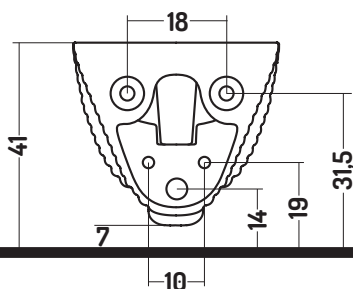

## LOOM

**COD L000700101**

Bidet sospeso  
Wall-hung bidet