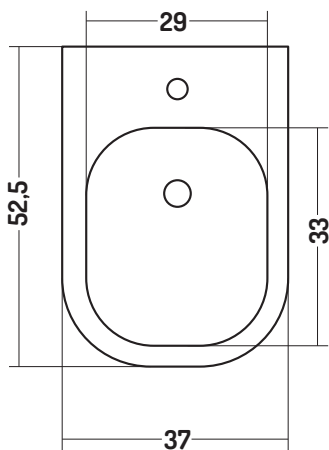

## LOOM

**COD L000700101**

Bidet sospeso  
Wall-hung bidet