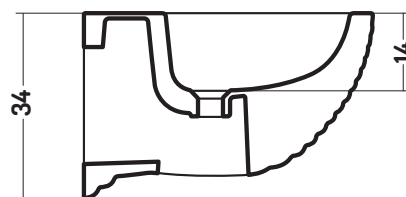

## LOOM

**COD L000700101**

Bidet sospeso  
Wall-hung bidet