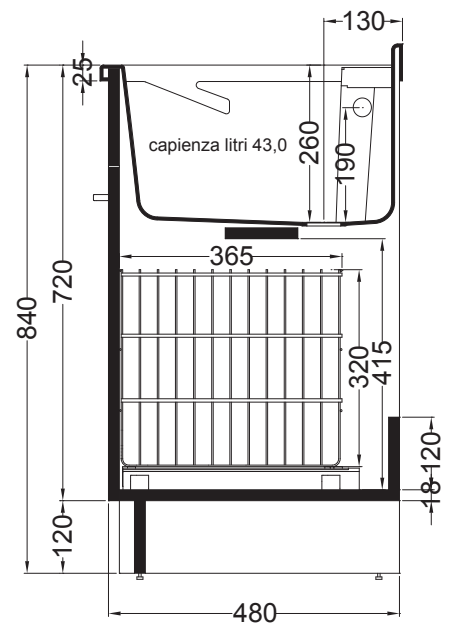

LINDO MAX
 Con cesto portabiancheria
 75X50

PIANTA

VISTA FRONTALE

SEZIONE A-A'