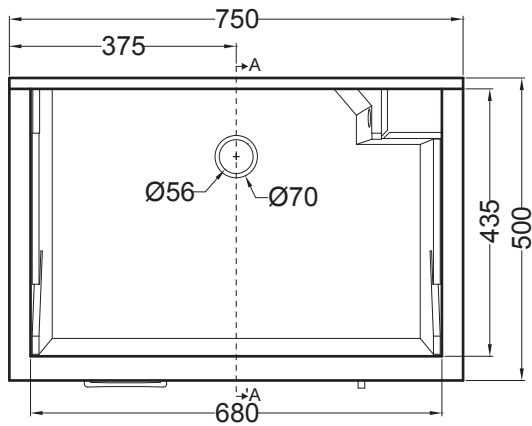

LINDO MAX
 Con cesto portabiancheria
 75X50

PIANTA

VISTA FRONTALE

SEZIONE A-A'