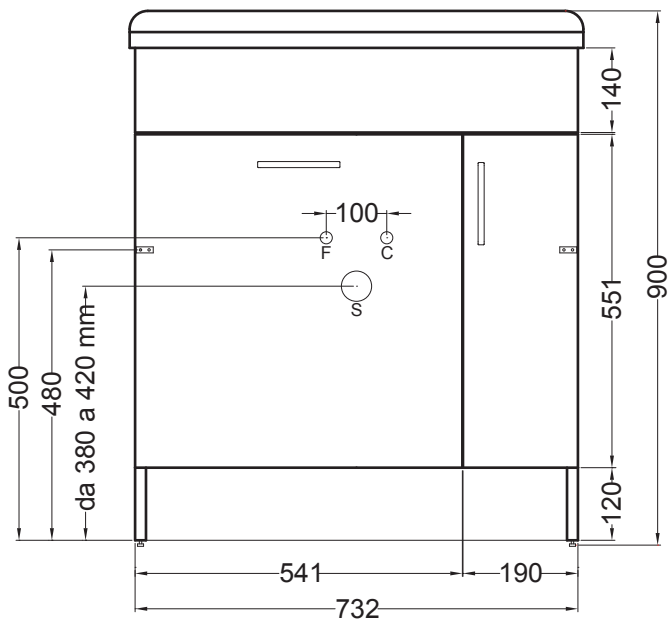

LINDO MAX
 Con cesto portabiancheria
 75X50

PIANTA

VISTA FRONTALE

SEZIONE A-A'