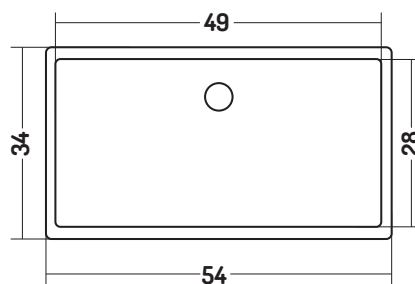

KANAL

COD. KN06034001

Lavabo Sottopiano
Under counter basin
60x34 cm

Disponibilità colori

cod. 01
Bianco Lucido
White Gloss

Caratteristiche

Smalto
Antibatterico
Antibacterial
Glaze

Facilità di pulizia
Easy to Clean