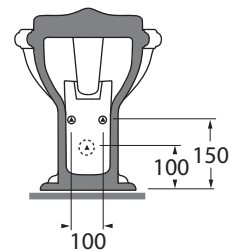

JUBILAEUM

AZZURRA®

JUBIT000000M

JUBILAEUM sanitari a terra filomuro 59/back to wall sanitary

codice
code

Bidet Jubilaeum monoforo filo muro.
Jubilaeum 1 hole bidet back to wall.

bianco lucido/ shiny white

JUBIT000000MBI

Bidet Jubilaeum 3 fori filo muro.
Jubilaeum 3 holes bidet back to wall.

bianco lucido/ shiny white

JUBIT000000TBI

CM 59x40xh42

plt italy pz.15 - plt export pcs. 20

kg 22

scala/scale 1:20 dimensioni/dimensions in mm

Complementi/complements:

: Codice
: code

: Codice
: code

Piletta con tappo in ceramica bianco lucido
free flow ceramic drainlossy white

PILCE

kg 0,5

Piletta automatica con troppo pieno
Automatic waste system with over flow

PILTR

Sifone a scomparsa per bidet sospeso
Concealed siphon for wall-hung bidet

SF/R

kg 0,4

TECHNICAL SHEET n°: 01	DESIGNER: OFFICINA AZZURRA	CODE: JUBIT000000M	Azzurra sanitari in ceramica S.p.a. via Civita Castellana snc 01030 Castel S.Elia (VT) - ITALY Tel.+39.0761 518155 Fax.+39.0761 514560		
SHEET FORMAT: A4	ISO	REVISION: 02	SCALE: 1:20	DATE: 26/07/2019	
REGULATIONS: EN 14528 / EN35 / Dop-14528					
All the measurements respect the tolerances provided by the "AZZURRA QUALITY GUIDELINES".					