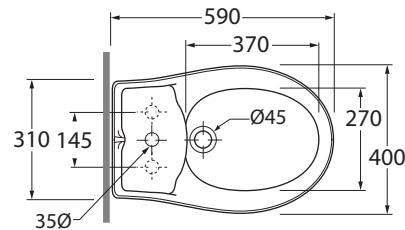

Bidet Jubilaeum 3 fori filo muro.
Jubilaeum 3 holes bidet back to wall.

bianco lucido/ shiny white

JUBIT000000TBI

CM 59x40xh42

plt italy pz.15 - plt export pcs. 20

kg 22

scala/scale 1:20 dimensioni/dimensions in mm