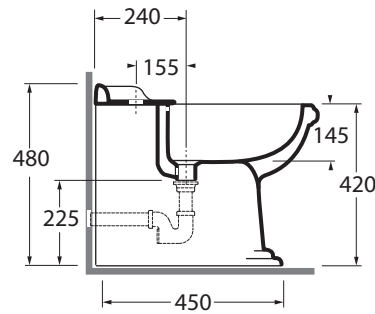

Bidet Jubilaeum 3 fori filo muro.
Jubilaeum 3 holes bidet back to wall.

bianco lucido/ shiny white

JUBIT000000TBI

CM 59x40xh42

plt italy pz.15 - plt export pcs. 20

kg 22

scala/scale 1:20 dimensioni/dimensions in mm