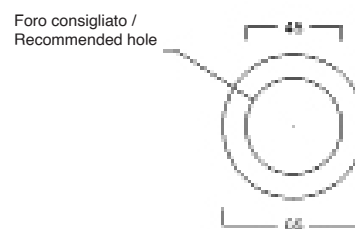

MEW00901 - Piletta piatta scarico
libero con tappo in ceramica
Ø72 mm / Flat Free flow drain
with ceramic cover Ø72 mm

Finiture lucide / Finishes glossy

- Cod. 01 - Bianco / White
- Cod. 02 - Nero / Black

Vista zenitale / Zenital view

Sezione / Section

Vista frontale / Frontal view

Proiezione base / Base projection

IT

Dimensioni:

Tutte le misure possono variare leggermente rispetto ai pezzi reali in considerazione di usura degli stampi, variazioni tecniche negli impasti utilizzati e nel processo produttivo.