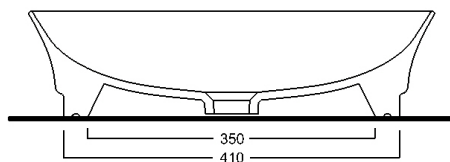

IDEA OVALE art. W10207

Lavabo appoggio ovale / Oval countertop washbasin

WHITE
CERAMIC
MADE IN ITALY

Dimensioni cm / Dimensions cm

50x38x13h

Peso / Weight

kg. 6.2

Accessori inclusi / Accessories included

MEW00901 - Piletta piatta scarico
libero con tappo in ceramica
Ø72 mm / Flat Free flow drain
with ceramic cover Ø72 mm

Finiture lucide / Finishes glossy

- Cod. 01 - Bianco / White
- Cod. 02 - Nero / Black

Vista zenitale / Zenital view

Sezione / Section

Vista frontale / Frontal view

Proiezione base / Base projection

IT

Dimensioni:

Tutte le misure possono variare leggermente rispetto ai pezzi reali in considerazione di usura degli stampi, variazioni tecniche negli impasti utilizzati e nel processo produttivo.