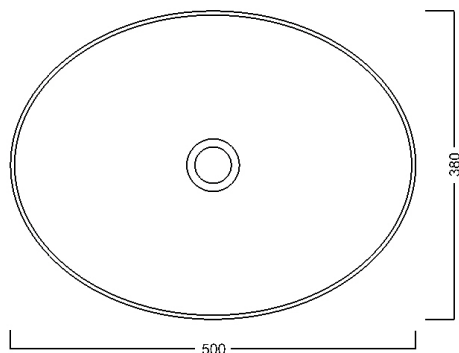

IDEA OVALE art. W10207

Lavabo appoggio ovale / Oval countertop washbasin

WHITE
CERAMIC
MADE IN ITALY

Dimensioni cm / Dimensions cm

50x38x13h

Peso / Weight

kg. 6.2

Accessori inclusi / Accessories included

MEW00901 - Piletta piatta scarico
libero con tappo in ceramica
Ø72 mm / Flat Free flow drain
with ceramic cover Ø72 mm

Finiture lucide / Finishes glossy

- Cod. 01 - Bianco / White
- Cod. 02 - Nero / Black

Vista zenitale / Zenital view

Sezione / Section

Vista frontale / Frontal view

Proiezione base / Base projection

IT

Dimensioni:

Tutte le misure possono variare leggermente rispetto ai pezzi reali in considerazione di usura degli stampi, variazioni tecniche negli impasti utilizzati e nel processo produttivo.