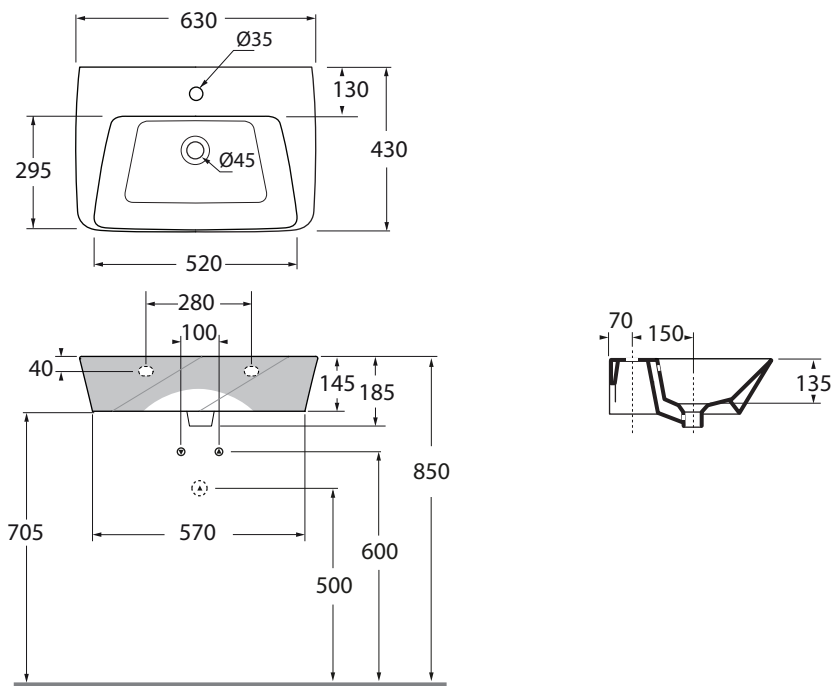

HELPO6343TOM

lavabi / washbasin

codice
code

Lavabo Hera sospeso/appoggio monoforo.
Hera One tap hole Wall hung/over counter washbasin.

bianco lucido/ shiny white

HELPO6343TOMBI

CM 63 x43xh185

plt italy pz. 00 plt export pcs. 00

kg 15,7

scala/scale 1:20 dimensioni/dimensions in mm

Disponibili per tutti i prodotti HERA e per le pilette con tappo in ceramica PILCE,
Available for all HERA products and for the free flow ceramic drains PILCE

COLORS 1250°

LUXURY

Complementi/complements:

Piletta con tappo in ceramica
disponibile in tutti i colori 1250°
Ceramic drain available in
in all colors 1250°
Specificare il colore al momento dell'ordine
Maggiorazione più 50%
Specify the color when ordering
Price has to be 50% increased.