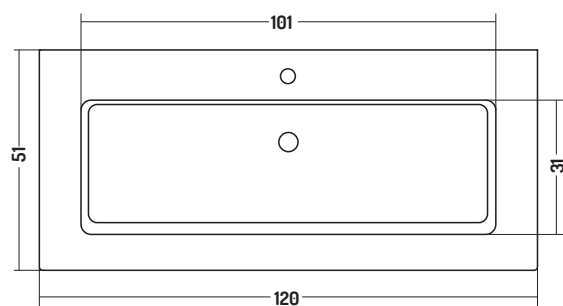

QUBO FRAME

COD FR12151101

Consolle incasso 121
Recessed console 121
monoforo / one tap hole

Disponibilità colori

cod. 01
Bianco Lucido
White Gloss

cod. 51
Bianco Opaco
White Matt

cod. 52
Nero Opaco
Black Matt

cod. 02
Nero Lucido
Black Gloss

cod. 53
Grigio Bromo
Grey Bromine

cod. 56
Grigio Perla
Pearl Grey

cod. 55
Castoro
Beaver

cod. 54
Tortora
Turtle-Dove

Caratteristiche

Smalto
Antibatterico
Antibacterial
Glaze

Lavabo
Rettificato
Grind Basin

Facilità di pulizia
Easy to Clean

DISEGNO CERAMICA SRL

Via del Bocciodromo snc
01035 Gallese Scalo (VT) ITALY

Tel. +39.0761.496725
Fax +39.0761.496726

info@disegnoceramica.com

Ufficio Commerciale ITALIA

giacinta@disegnoceramica.com
annamosi@disegnoceramica.com

Ufficio Export

novella@disegnoceramica.com
natalie@disegnoceramica.com

Ufficio Tecnico

ufficiotecnico@disegnoceramica.com