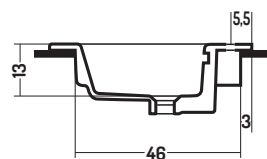

QUBO FRAME

COD FR12151101

Consolle incasso 121
Recessed console 121
monoforo / one tap hole

Disponibilità colori

cod. 01
Bianco Lucido
White Gloss

cod. 51
Bianco Opaco
White Matt

cod. 52
Nero Opaco
Black Matt

cod. 02
Nero Lucido
Black Gloss

cod. 53
Grigio Bromo
Grey Bromine

cod. 56
Grigio Perla
Pearl Grey

cod. 55
Castoro
Beaver

cod. 54
Tortora
Turtle-Dove