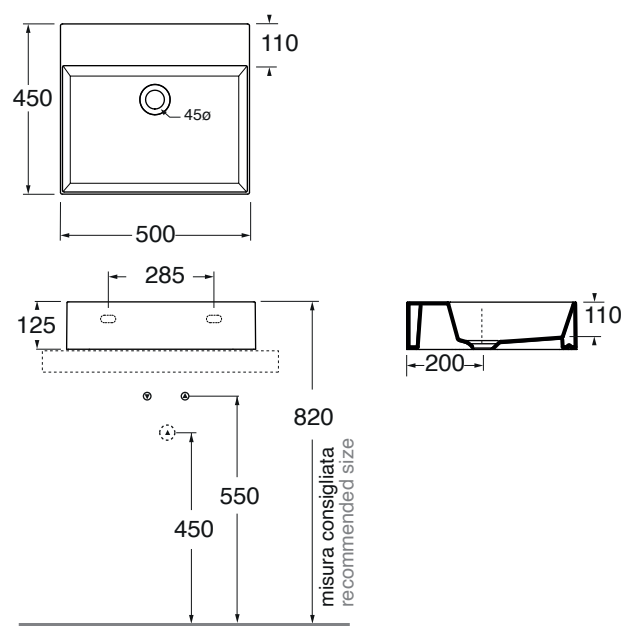

ELLP050450Q0... OG/PL/OR...

CM 50x45XH12,5

plt Italy pz. 24 - plt export pcs. 50

kg 15

scala/scale 1:20 dimensioni/dimensions in mm

Gamma di colori disponibile per lavabo e pilette in ceramica

Color range available for washbasins and ceramic drain cap