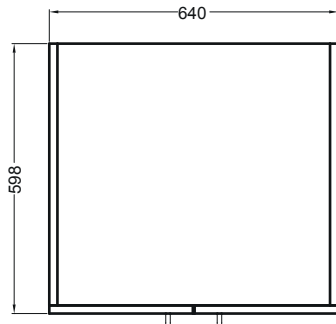

COLF 1

Colonna 2 ante con ripiano superiore e
contenitori laterali

64X60X210 h.

PIANTA

VISTA FRONTALE

VISTA LATERALE

VISTA FRONTALE SENZA PORTE