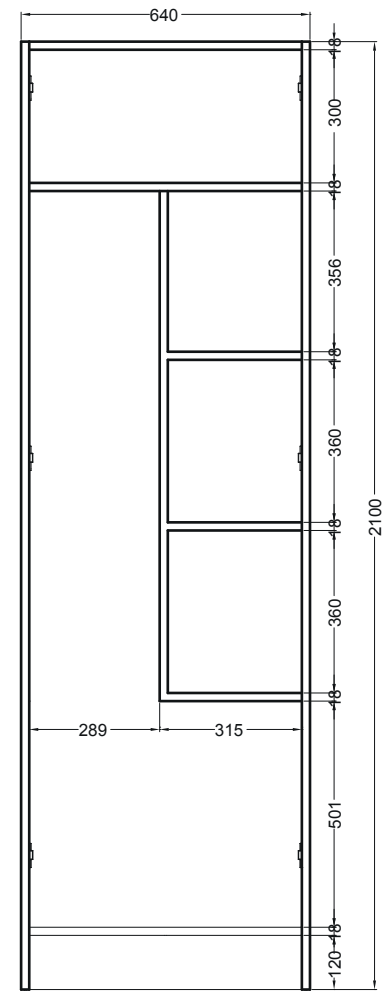

COLF 1

Colonna 2 ante con ripiano superiore e
contenitori laterali

64X60X210 h.

PIANTA

VISTA FRONTALE

VISTA LATERALE

VISTA FRONTALE SENZA PORTE