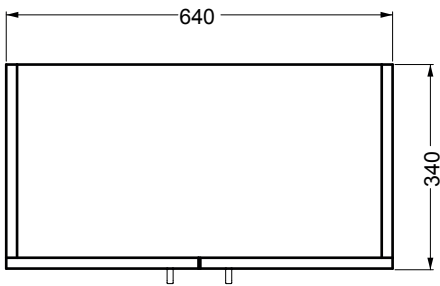

BRAVA 4

60x34x210 h.

PIANTA

VISTA FRONTALE

VISTA FRONTALE SENZA ANTE

VISTA LATERALE