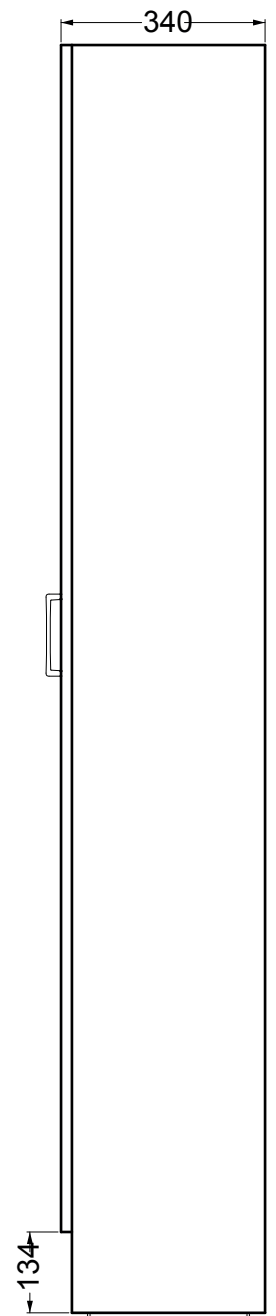

BRAVA 4

60x34x210 h.

PIANTA

VISTA FRONTALE

VISTA FRONTALE SENZA ANTE

VISTA LATERALE