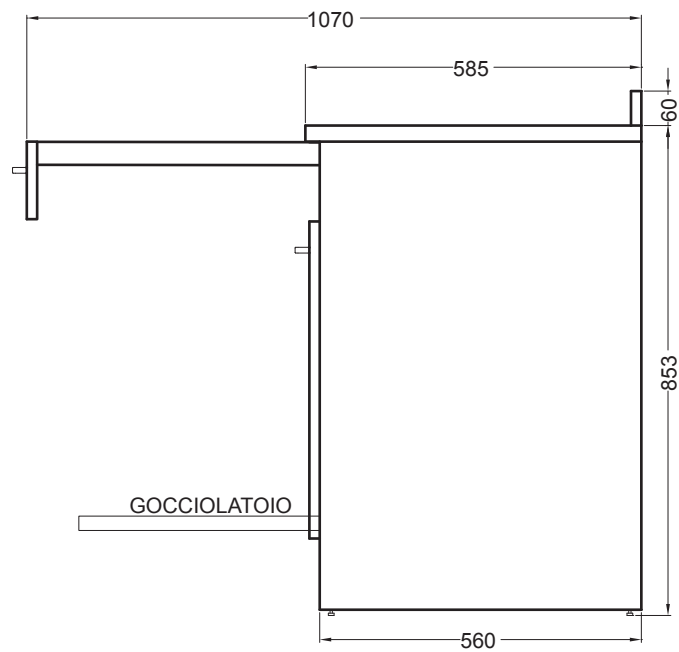

BASE

Con stendino estraibile
60X60X85 h.

PIANTA

VISTA FRONTALE

VISTA LATERALE CON TAVOLO APERTO