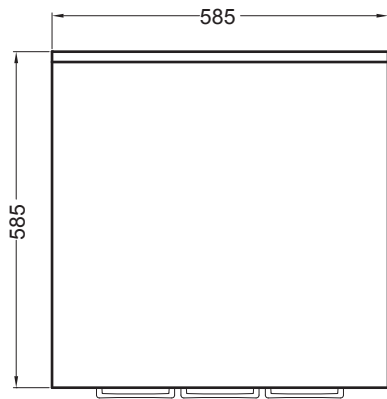

BASE

Con stendino estraibile
60X60X85 h.

PIANTA

VISTA FRONTALE

VISTA LATERALE CON TAVOLO APERTO