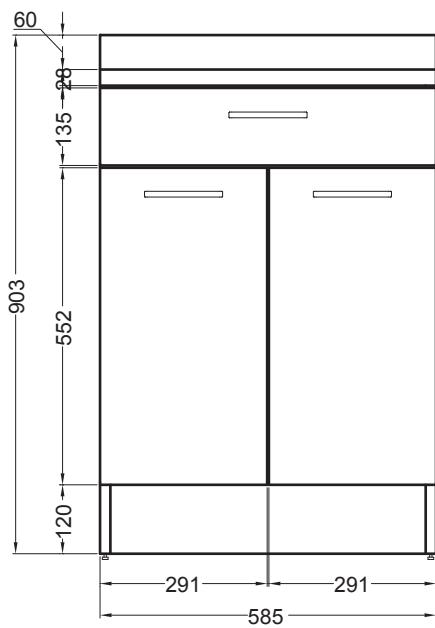

BASE

Con stendino estraibile
60X60X85 h.

PIANTA

VISTA FRONTALE

VISTA LATERALE CON TAVOLO APERTO