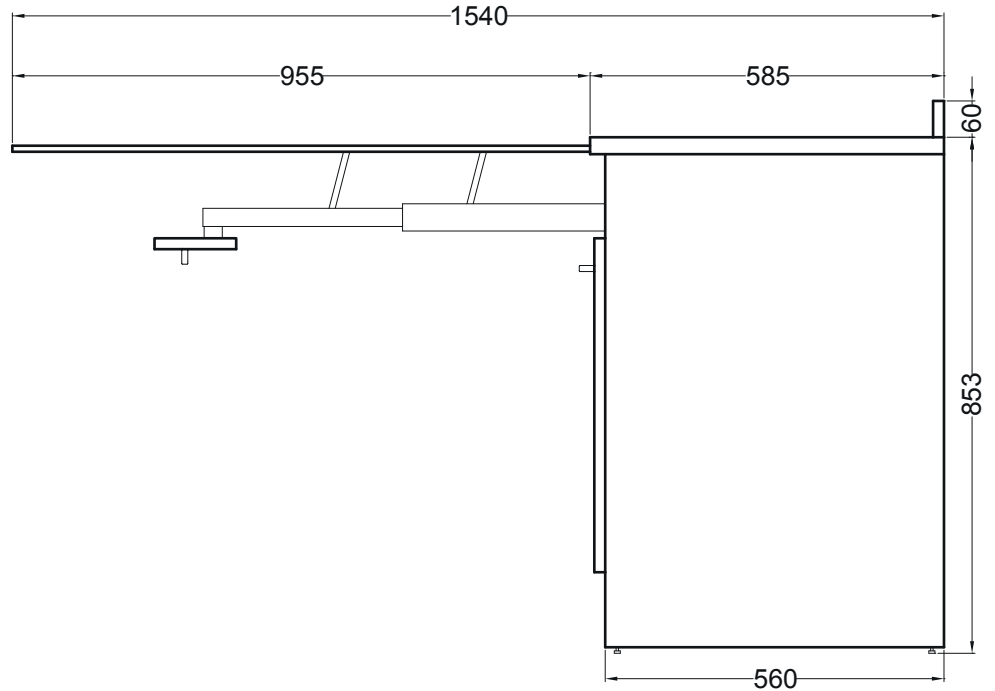

BASE

Con asse da stiro estraibile
44X58,5X90 h.

PIANTA

VISTA FRONTALE

VISTA LATERALE CON ASSE APERTA