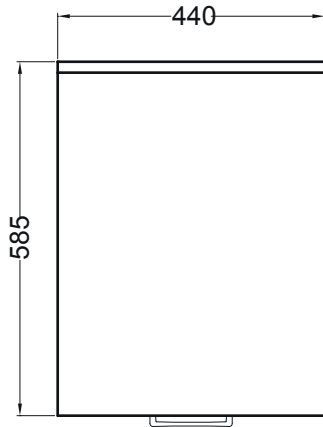

BASE

Con asse da stiro estraibile
44X58,5X90 h.

PIANTA

VISTA FRONTALE

VISTA LATERALE CON ASSE APERTA