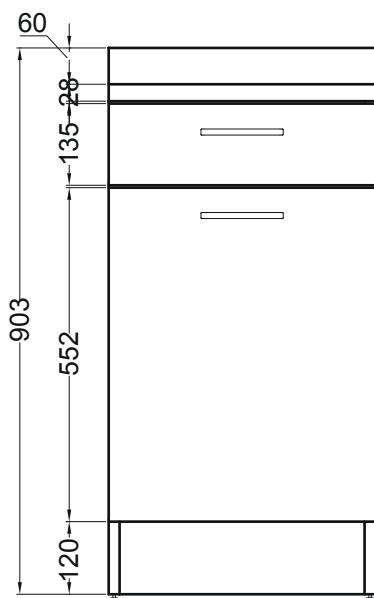

BASE

Con asse da stiro estraibile
44X58,5X90 h.

PIANTA

VISTA FRONTALE

VISTA LATERALE CON ASSE APERTA