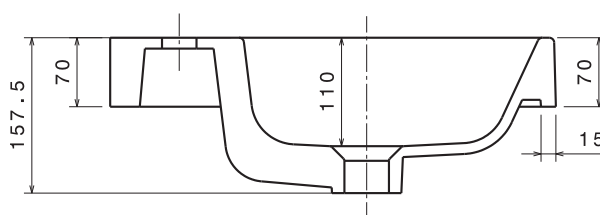

**3010** 61x41 cm

**3011** 81x45 cm

**3012** 101x45 cm

Consolle Basic con troppopieno.  
Installazione sospesa o incasso sopra piano.

*Basic console with overflow.  
Wall-hung or recessed countertop installation.*

- bianco  
white
- bianco mat  
matt white
- nero mat  
matt black

	art.3010	art.3011	art.3012
A	585	785	980
B	610	810	1010