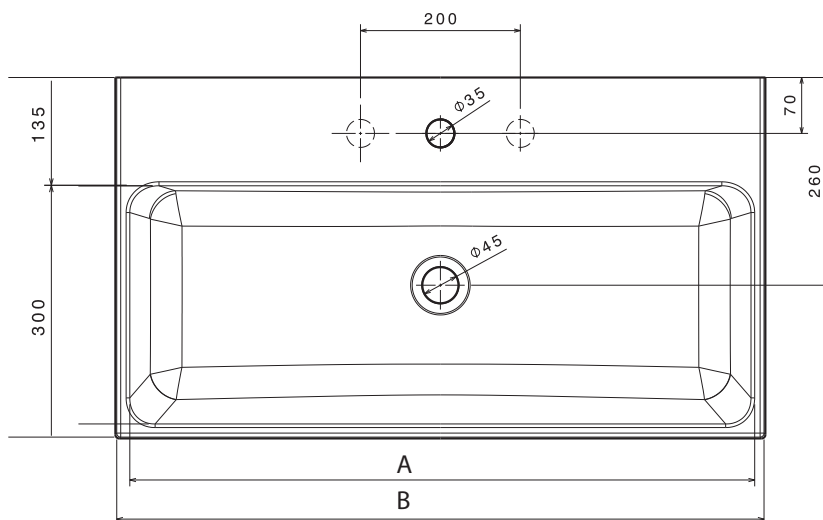

**3010** 61x41 cm

**3011** 81x45 cm

**3012** 101x45 cm

Consolle Basic con troppopieno.  
Installazione sospesa o incasso sopra piano.

*Basic console with overflow.  
Wall-hung or recessed countertop installation.*

- bianco  
white
- bianco mat  
matt white
- nero mat  
matt black

	art.3010	art.3011	art.3012
A	585	785	980
B	610	810	1010